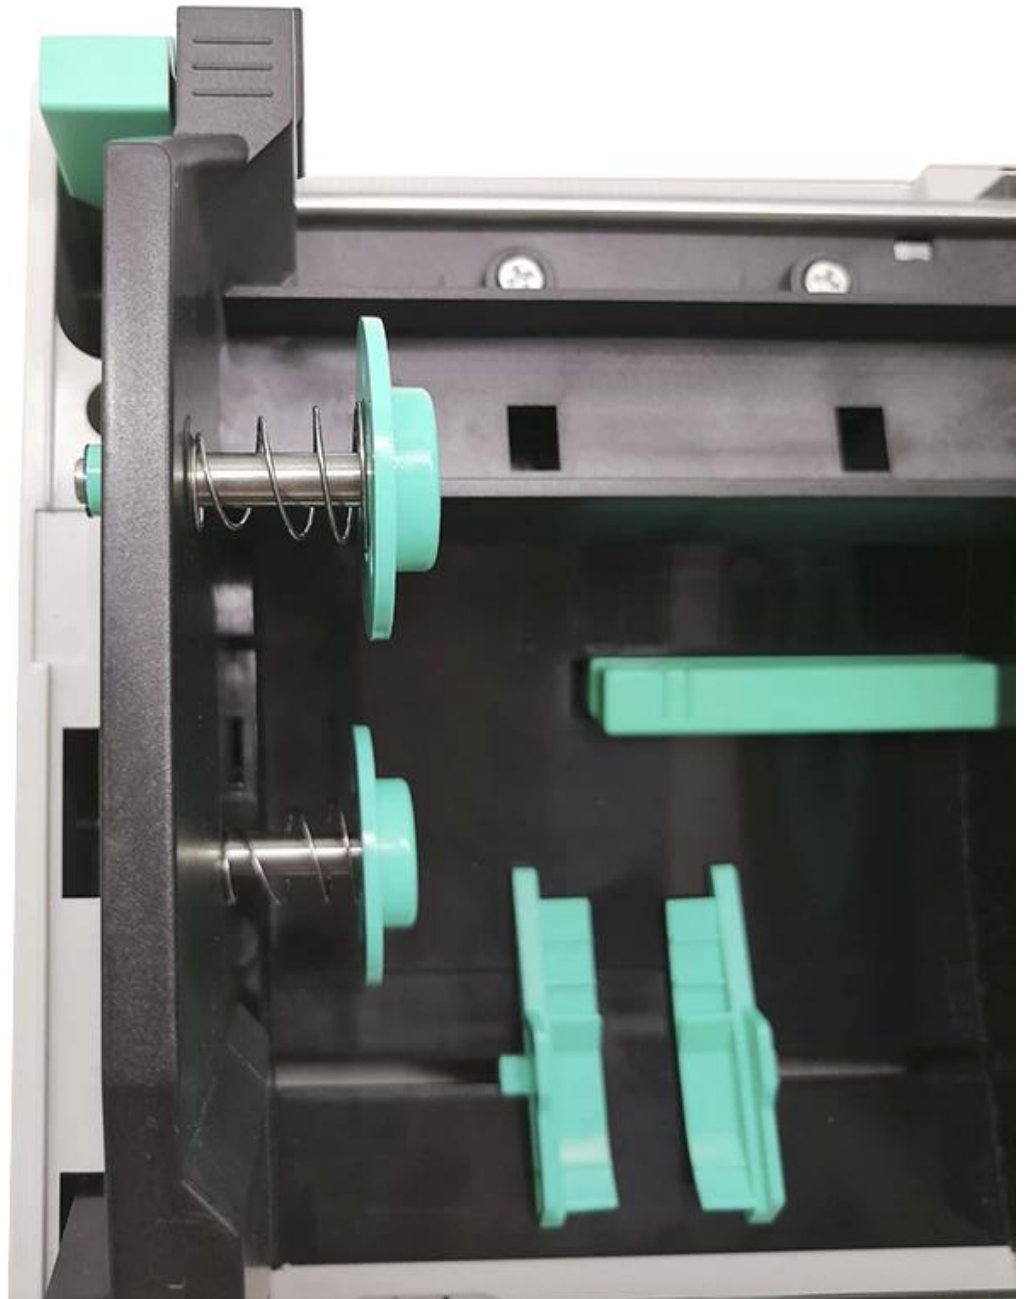

Εργοστάσιο Προμήθεια Υψηλής ταχύτητας 4 ιντσών USB Desktop Direct Thermal Barcode αυτοκόλλητο ετικετών εκτυπωτή

(M / N: OCBP-000)

Χαρακτηριστικά:

Διπλός κινητήρας, πλευρικός σχεδιασμός με clamshell.

Ταχύτητα εκτύπωσης 200 mm / s (8 "/ s), κάνουν την καθημερινή εργασία πιο αποτελεσματική.

Τυπική θύρα USB2.0

Ετικέτα επεξεργασίας ετικετών Bartender & Διατίθεται πρόγραμμα οδήγησης για Windows.

Λεπτομερείς προδιαγραφές:

Ανάλυση	8 στιγμές / mm (203dpi)
---------	-------------------------

Μέθοδος εκτύπωσης	Θερμική μεταφορά / άμεση θερμική
Μέγιστη ταχύτητα εκτύπωσης	200 mm (8 ") / s
Μέγιστο πλάτος εκτύπωσης	104 mm (4.09 ")
Μέγιστο μήκος εκτύπωσης	1778 mm (70 ")
Τύπος πολυμέσων	Συνεχής, κενό, μαύρο σημάδι, ανεμιστήρα και τρύπημα
Μέγεθος πλάτους	25,4 ~ 115 mm
Πάχος μέσου	0,06 ~ 0,25mm
Μήκος ετικέτας	10 ~ 1778mm
Ικανότητα ρολού ετικετών	127 mm (5 ") OD (εξωτερική θήκη)
Περιφραξη	ABS πλαστικό
Φυσική διάσταση	246 mm (L) x 223 mm (W) x 204 mm (H)
Βάρος	2.47kg
Επεξεργαστής	32-bit RISC CPU
Μνήμη	8MB μνήμη Flash, 8MB SDRAM, αναγνώστη καρτών Mro SD για επέκταση μνήμης Flash, έως και 4 GB
Διεπαφή	Πρότυπο: Κάρτα USB 2.0 / TF. Προαιρετικά: RS-232 / Ethernet / WIFI / Bluetooth
Barcode	1D γραμμικός κώδικας Κωδικός 39, Κωδικός 93, Κωδικός 128UCC, Υποσύνολο Κώδικα 128 A, B, Γ, Codabar, Interleaved 2 από 5, EAN-8, EAN-13, EAN-128, UPC-A, UPC-E, EAN και UPC 2 (5) ψηφία add-on, MSI, PLESSEY, POS TNET, Κίνα POS T, GS1 DataBar, Κωδικός 11 2D bar code PDF-417, Maxicode, DataMatrix, QR κώδικα, Aztec
Εργοστασιακές επιλογές	①RS-232 (2400-115200 bps) ②Bluetooth ③ WiFi ④ Ρολόι πραγματικού χρόνου ⑤ Ethernet ⑥ LCD / LED (πρέπει να επιλέξετε ένα)
Πρότυπο ασφαλείας	FCC, CE, CB, CCC
Κατάσταση περιβάλλοντος	Συνθήκες λειτουργίας: -10 ~ 50 ° C (14 ~ 122 ° F), 10 ~ 90% χωρίς συμπύκνωση Συνθήκη αποθήκευσης: -40 ~ 60 ° C (-40 ~ 140 ° F), 10 ~ 90% χωρίς συμπύκνωση