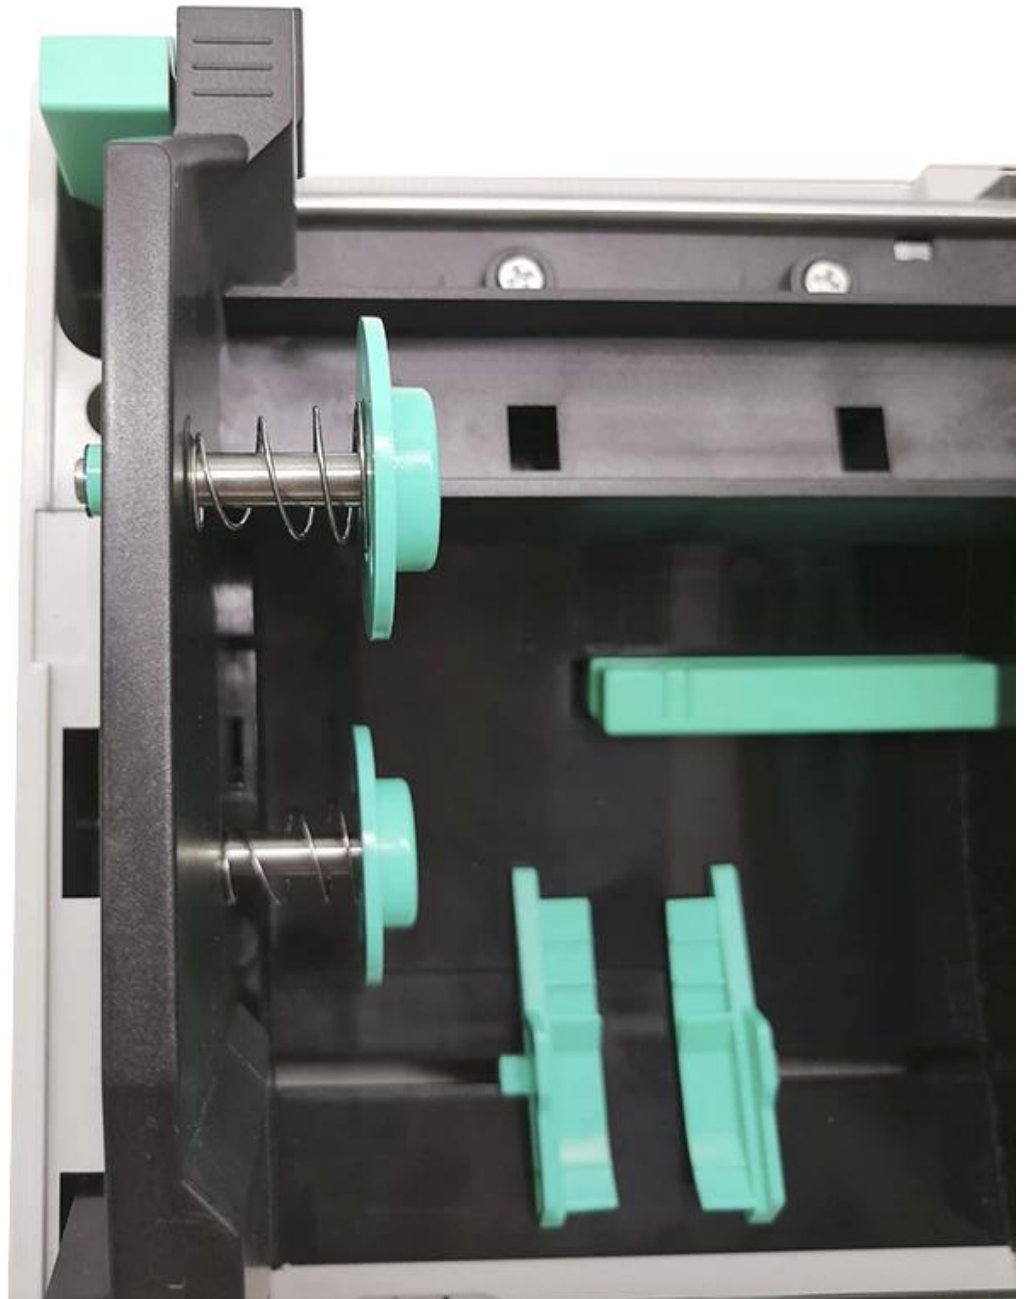

Σύστημα εκτύπωσης ετικετών εφοδιασμού εργοστάσιο Τερματικός εκτυπωτής γραμμωτού κώδικα

(M / N: OCBP-000)

Χαρακτηριστικά:

Διπλός κινητήρας, πλευρικός σχεδιασμός με clamshell.

Ταχύτητα εκτύπωσης 200 mm / s (8 "/ s), κάνουν την καθημερινή εργασία πιο αποτελεσματική.

Τυπική θύρα USB2.0

Ετικέτα επεξεργασίας ετικετών Bartender & Διατίθεται πρόγραμμα οδήγησης για Windows.

Λεπτομερείς προδιαγραφές:

Ανάλυση	8 στιγμές / mm (203dpi)
---------	-------------------------

Μέθοδος εκτύπωσης	Θερμική μεταφορά / άμεση θερμική
Μέγιστη ταχύτητα εκτύπωσης	200 mm (8 ") / s
Μέγιστο πλάτος εκτύπωσης	104 mm (4.09 ")
Μέγιστο μήκος εκτύπωσης	1778 mm (70 ")
Τύπος πολυμέσων	Συνεχής, κενό, μαύρο σημάδι, ανεμιστήρα και τρύπημα
Μέγεθος πλάτους	25,4 ~ 115 mm
Πάχος μέσου	0,06 ~ 0,25mm
Μήκος ετικέτας	10 ~ 1778mm
Ικανότητα ρολού ετικετών	127 mm (5 ") OD (εξωτερική θήκη)
Περιφραξη	ABS πλαστικό
Φυσική διάσταση	246 mm (L) x 223 mm (W) x 204 mm (H)
Βάρος	2.47kg
Επεξεργαστής	32-bit RISC CPU
Μνήμη	8MB μνήμη Flash, 8MB SDRAM, αναγνώστη καρτών Micro SD για επέκταση μνήμης Flash, έως και 4 GB
Διεπαφή	Πρότυπο: Κάρτα USB 2.0 / TF. Προαιρετικά: RS-232 / Ethernet / WIFI / Bluetooth
Barcode	1D γραμμικός κώδικας Κωδικός 39, Κωδικός 93, Κωδικός 128UCC, Υποσύνολο Κώδικα 128 A, B, Γ, Codabar, Interleaved 2 από 5, EAN-8, EAN-13, EAN-128, UPC-A, UPC-E, EAN και UPC 2 (5) ψηφία add-on, MSI, PLESSEY, POS TNET, Κίνα POS T, GS1 DataBar, Κωδικός 11 2D bar code PDF-417, Maxicode, DataMatrix, QR κώδικα, Aztec
Εργοστασιακές επιλογές	①RS-232 (2400-115200 bps) ②Bluetooth ③ WiFi ④ Ρολόι πραγματικού χρόνου ⑤ Ethernet ⑥ LCD / LED (πρέπει να επιλέξετε ένα)
Πρότυπο ασφαλείας	FCC, CE, CB, CCC
Κατάσταση περιβάλλοντος	Συνθήκες λειτουργίας: -10 ~ 50 ° C (14 ~ 122 ° F), 10 ~ 90% χωρίς συμπύκνωση Συνθήκη αποθήκευσης: -40 ~ 60 ° C (-40 ~ 140 ° F), 10 ~ 90% χωρίς συμπύκνωση