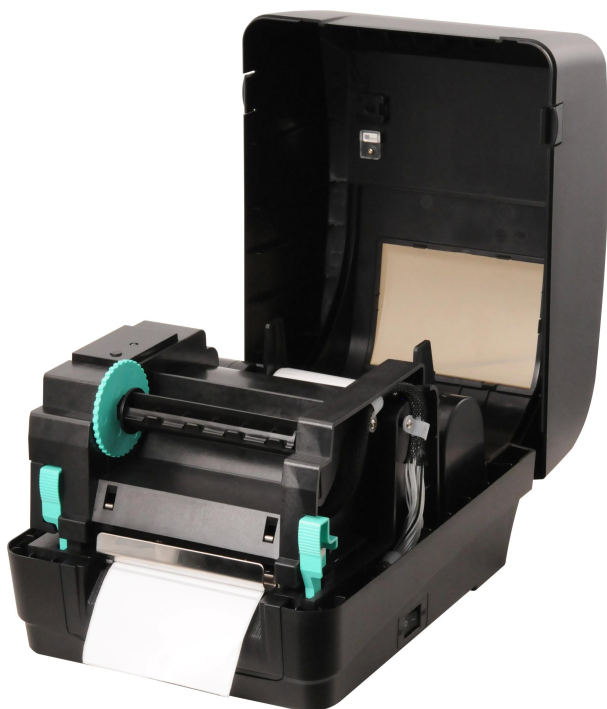

Απευθείας εκτυπωτής ετικετών γραμμωτού κώδικα θερμικής / θερμικής μεταφοράς

(M / N: OCBP-004A / B)

Χαρακτηριστικά

200 Mhz επεξεργαστής RISC 32-Bit με 8 MB SDRAM, μνήμη Flash 4 MB

Σχεδίαση με κινητήρα με διπλό κινητήρα

127 mm (5 ") ίντσες ανά δευτερόλεπτο ταχύτητα εκτύπωσης

Παροχή κορδέλλας 300 μέτρων (984 ') σε πυρήνα 25,4 Mm (1 ")

Μηχανισμός εκτύπωσης για εφαρμογή σε περίπτερο

Το TSPL-EZ™ Firmware εξομοιώνει την Υποστήριξη Γλωσσών TPLE και TPLZ

ΜΟΝΤΕΛΟ ΕΚΤΥΠΩΤΗ	OCBP-004A	OCBP-004B
Ανάλυση	8 στιγμές / mm (203 DPI)	12 στιγμές / mm (300 DPI)
Μέθοδος εκτύπωσης	Thermal Transfer & Άμεση Θερμική	
Μέγιστη. ταχύτητα εκτύπωσης	127 mm (5 ") / s	101,6 mm (4 ") / s
Μέγιστη. πλάτος εκτύπωσης	108 mm (4,25 ")	104 mm (4.09 ")
Μέγιστη. μήκος εκτύπωσης	2794 mm (110 ")	1016 mm (40 ")
Τύπος πολυμέσων	Συνεχής, αποκοπή, μαύρο σήμα, αναδιπλούμενος, με εγκοπή (εξωτερικό τραύμα)	

αξεσουάρ	① Υπολογιστής δίσκου CD με ετικέτες λογισμικού · ② Οδηγός γρήγορης εκκίνησης ③ Καλώδιο USB ④ Ηλεκτρικό καλώδιο ⑤ Εξωτερική πηγή τροφοδοσίας γενικής χρήσης ⑥ Άξονας λαμπτήρα, γλωττίδα στερέωσης x 2, 1,5 ιντσών προσαρμογέας πυρήνα x 2 ⑦ Άξονας ράβδου x 2 ⑧ Πυρήνας χαρτιού ταινιών ⑨ Media
Εργοστασιακές επιλογές	Εσωτερικό Ethernet, 10/100 Mbps, RS-232, παράλληλη διασύνδεση Centronics
Επιλογές αντιπροσώπου	Μονάδα αποφλοιώσης, κόπτης κοπής (πλήρης κοπή ή μερική κοπή) Πάχος μέσου 0.06 ~ 0.19mm, 500000 περικοπές, 0.20 ~ 0.25mm, 200000 περικοπές
Επιλογές χρηστών	Εξωτερική στήριξη με ρολό, μέσο OD. 214 mm (8.4 ") με πυρήνα 25,4 mm (1"), εξωτερική πλακέτα στήριξης ρολών, μονάδα Bluetooth (σειριακή διασύνδεση), ασύρματη μονάδα 802.11 b / g / n (σειριακή διεπαφή) RFIDmodule.