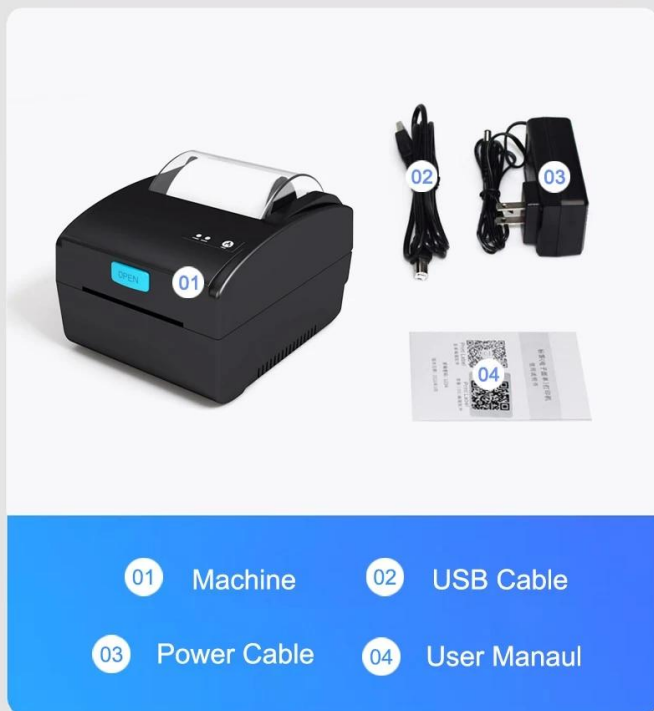

Εκτυπωτής ετικετών άμεσου θερμικού γραμμικού κώδικα 3 ιντσών (Μοντέλο: OCBP-020)

Χαρακτηριστικά:

Το πλάτος εκτύπωσης μπορεί να ρυθμιστεί.

Ο έξυπνος έλεγχος θερμοκρασίας κάνει τον εκτυπωτή να λειτουργεί πιο σταθερά.

Product Function Structure

Packaging accessories

SMART PRINTING

Beautiful packaging, original accessories

APPLICATION

Applied to supermarkets, warehouse labels;
express bills; office printing, etc.

Office desktop printing