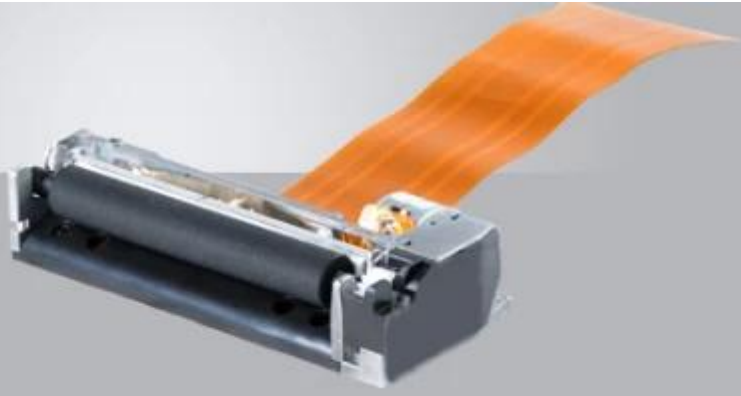

Print life: 50 KM
Effective printwidth: 48 mm
Maximum printing speed: 80 mm/s
Print voltage: 4.2-8.5 V
Paper cutting way: manual tearing