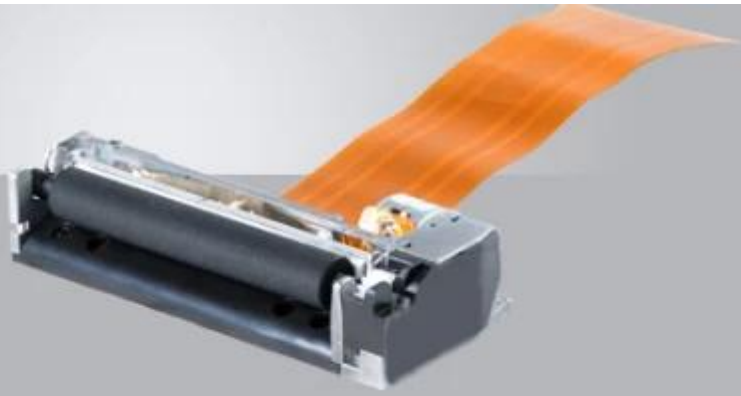

Print life: 50 KM
Effective printwidth: 48 mm
Maximum printing speed: 80 mm/s
Print voltage: 4.2-8.5 V
Paper cutting way: manual tearing

4 διεπαφές για την επιλογή: