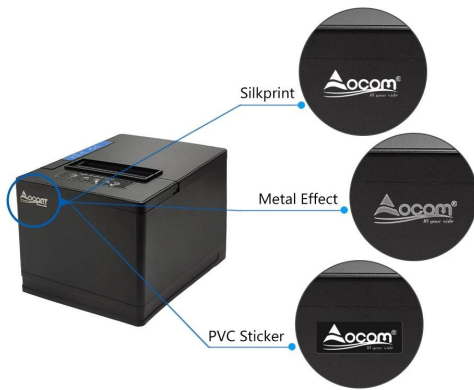

Επιτραπέζιος θερμικός εκτυπωτής αποδείξεων 4 ιντσών για σούπερ μάρκετ

(Μοντέλο: OCPP-80S)

Χαρακτηριστικά:

Συμπαγής σχεδιασμός, μοντέρνα εμφάνιση, εύκολη φόρτωση χαρτιού.

Υποστηρίζει εκτύπωση γραμμωτού κώδικα πολλαπλών 1D και κωδικών QR.

Ρυθμιζόμενο διαχωριστικό χαρτιού 48 ή 80 mm για επιλογή.

Κεφαλή εκτυπωτή μεγάλης διάρκειας 150 χλμ.

Στήριξη τοίχου.

Προσδιορισμός

Γενικός	
Μοντέλο	OCPP-80S
Όνομα	Επιτραπέζιος θερμικός εκτυπωτής 80mm με αυτόματο κόφτη
Χρώμα	Μαύρος
Διεπαφή	USB/ USB-Lan/ USB877/ USBWIFI/ URLWIFI/ URLBT
Παροχή ηλεκτρικού ρεύματος	Είσοδος: AC 100V-240V, 50-60Hz, Έξοδος: DC 24V/ 2,5A
Ευρτάρι μετρητών	DC 24V/ 1A
Διάρκεια ζωής κεφαλής εκτυπωτή	150 χλμ
Κόφτης	Αυτόματο κόφτη

Desktop + Wall Mounted

Support printer status monitoring and printing queuing ticket function

OEM/ODM

FAMOUS PARTNER BRANDS

[Click here](#)

Customized Your LOGO

Customized Your Packaging

Support Customer's Idea To Do The Design