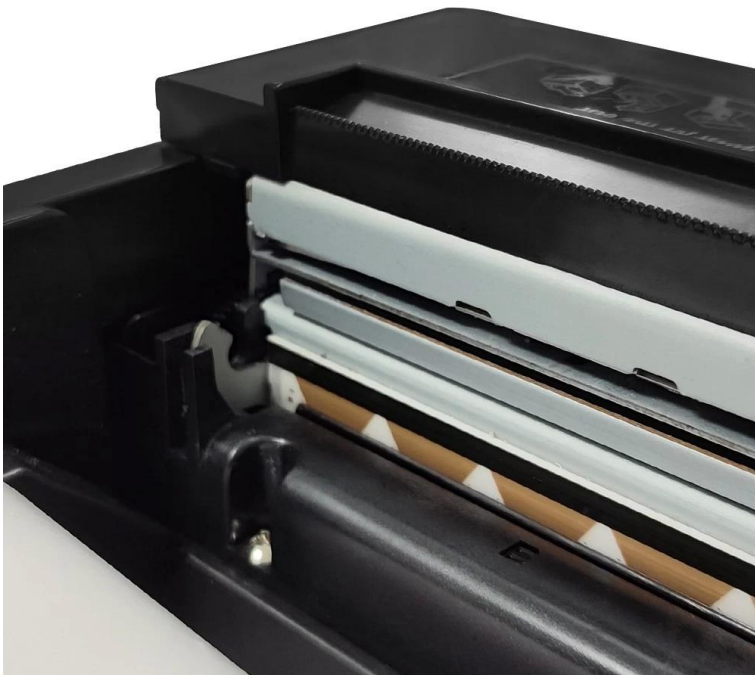

Επιτραπέζιος θερμικός εκτυπωτής αποδείξεων 4 ιντσών για σούπερ μάρκετ

(Μοντέλο: OCPP-80S)

Χαρακτηριστικά:

Συμπαγής σχεδιασμός, μοντέρνα εμφάνιση, εύκολη φόρτωση χαρτιού.

Υποστηρίζει εκτύπωση γραμμωτού κώδικα πολλαπλών 1D και κωδικών QR.

Ρυθμιζόμενο διαχωριστικό χαρτιού 48 ή 80 mm για επιλογή.

Κεφαλή εκτυπωτή μεγάλης διάρκειας 150 χλμ.

Στήριξη τοίχου.

Προσδιορισμός

Γενικός	
Μοντέλο	OCPP-80S
Όνομα	Επιτραπέζιος θερμικός εκτυπωτής 80mm με αυτόματο κόφτη
Χρώμα	Μαύρος
Διεπαφή	USB/ USB-Lan/ USB877/ USBWIFI/ URLWIFI/ URLBT
Παροχή ηλεκτρικού ρεύματος	Είσοδος: AC 100V-240V, 50-60Hz, Έξοδος: DC 24V/ 2,5A
Ευρτάρι μετρητών	DC 24V/ 1A
Διάρκεια ζωής κεφαλής εκτυπωτή	150 χλμ
Κόφτης	Αυτόματο κόφτη

Thermal Receipt Paper
Paper Width: 80mm
Roll Dia: Max. Ø 80mm

Easy Paper Loading

One button operation, abandon the traditional paper loading structure, and directly put the paper in, easy to operate

High-performance Print Head

Regularly use a cloth soaked in alcohol to domaintenance to extend the lifespan of printing head life

Print Speed: 200-300mm/s

Printing Head Life: 150KM

Supports multi 1D barcode and QR code printing

Support printer status monitoring function. Compatible with black mark paper and normal thermal paper, and has paper out, cover open, cutter jam, paper jam and black mark detection sensor.