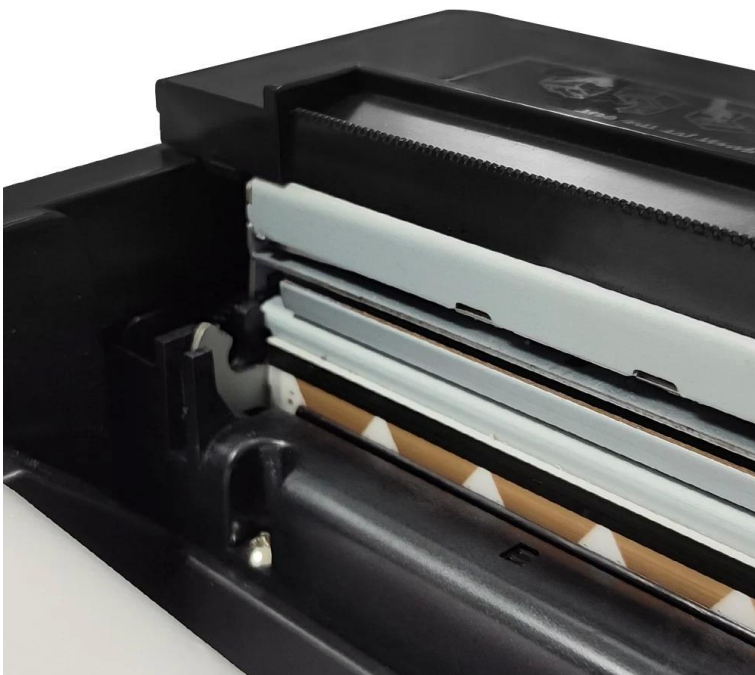

High-performance Print Head

Regularly use a cloth soaked in alcohol to domaintenance to extend the lifespan of printing head life

Print Speed: 200-300mm/s

Printing Head Life: 150KM