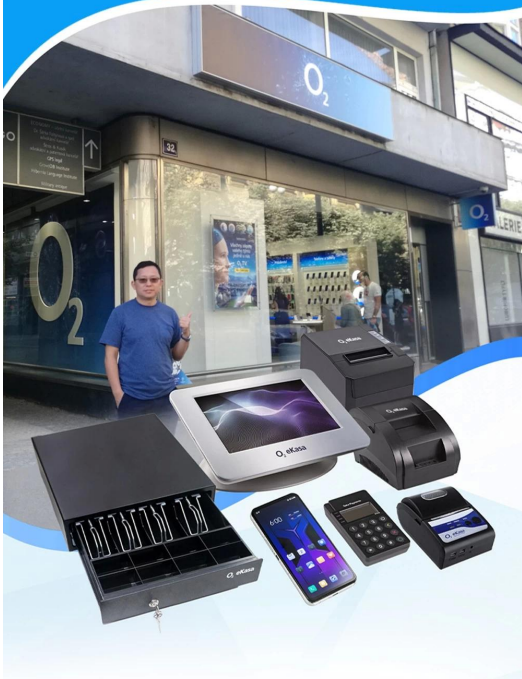

OEM/ODM

FAMOUS PARTNER BRANDS

[Click here](#)