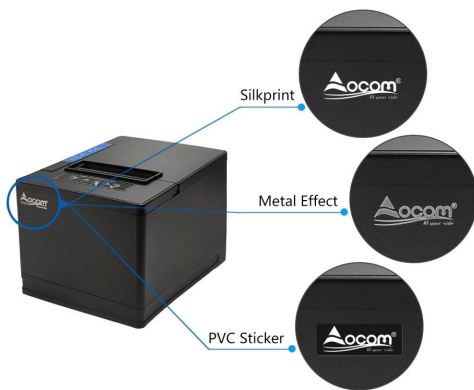

80mm Multi-Διεπαφή POS Θερμικός εκτυπωτής αποδείξεων με αυτόματο κόφτη

(Μοντέλο: OCPP-80S)

Χαρακτηριστικά:

Συμπαγής σχεδιασμός, μοντέρνα εμφάνιση, εύκολη φόρτωση χαρτιού.

Υποστηρίζει εκτύπωση γραμμωτού κώδικα πολλαπλών 1D και κωδικών QR.

Ρυθμιζόμενο διαχωριστικό χαρτιού 48 ή 80 mm για επιλογή.

Κεφαλή εκτυπωτή μεγάλης διάρκειας 150 χλμ.

Στήριξη τοίχου.

Προσδιορισμός

Γενικός	
Μοντέλο	OCPP-80S
Όνομα	Επιτραπέζιος θερμικός εκτυπωτής 80mm με αυτόματο κόφτη
Χρώμα	Μαύρος
Interface	USB/ USBLan/ USB877/ USBWIFI/ URLWIFI/ URLBT
Παροχή ηλεκτρικού ρεύματος	Είσοδος: AC 100V-240V, 50-60Hz, Έξοδος: DC 24V/ 2.5A
Ευρτάρι μετρητών	DC 24V/ 1A
Διάρκεια ζωής κεφαλής εκτυπωτή	150 χλμ
Κόφτης	Αυτόματο κόφτη

Desktop + Wall Mounted

Support printer status monitoring and printing queuing ticket function

OEM/ODM

FAMOUS PARTNER BRANDS

[Click here](#)

Customized Your LOGO

Customized Your Packaging

Support Customer's Idea To Do The Design