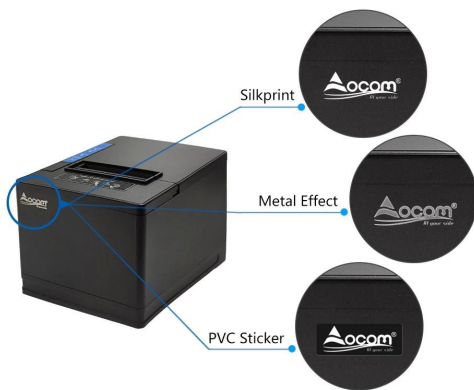

80mm POS Θερμικός εκτυπωτής με αυτόματο κόφτη (Μοντέλο: OCPP-80S)

Χαρακτηριστικά:

Συμπαγής σχεδιασμός, μοντέρνα εμφάνιση, εύκολη φόρτωση χαρτιού.

Υποστηρίζει εκτύπωση γραμμωτού κώδικα πολλαπλών 1D και κωδικών QR.

Ρυθμιζόμενο διαχωριστικό χαρτιού 48 ή 80 mm για επιλογή.

Κεφαλή εκτυπωτή μεγάλης διάρκειας 150 χλμ.

Στήριξη τοίχου.

Προσδιορισμός

Γενικός	
Μοντέλο	OCPP-80S
Όνομα	Επιτραπέζιος θερμικός εκτυπωτής 80mm με αυτόματο κόφτη
Χρώμα	Μαύρος
Διεπαφή	USB/USB LAN/USB BT/ USBWIFI/URLWIFI/URLBT
Παροχή ηλεκτρικού ρεύματος	Είσοδος: AC 100V-240V, 50-60Hz, Έξοδος: DC 24V/ 2.5A
Συρτάρι μετρητών	DC 24V/ 1A
Διάρκεια ζωής κεφαλής εκτυπωτή	150 χλμ
Κόπτης	Αυτόματο κόφτη
Αισθητήρες	Χαρτί έξω, κάλυμμα ανοιχτό, μπλοκάρισμα κόφτη, εμπλοκή χαρτιού και μίσρο σημαία, ανίχνευση (Προαιρετικό)

Desktop + Wall Mounted

Support printer status monitoring and printing queuing ticket function

OEM/ODM

FAMOUS PARTNER BRANDS

[Click here](#)

Customized Your LOGO

Customized Your Packaging

Support Customer's Idea To Do The Design