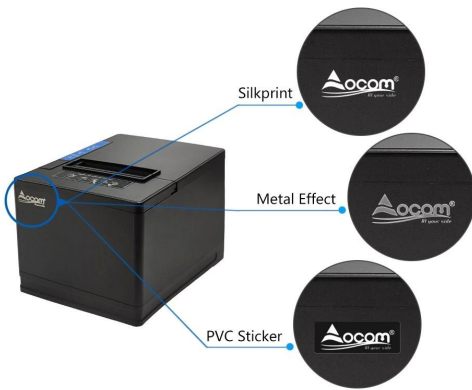

Θερμικός εκτυπωτής αποδείξεων 80mm με Αυτόματο κόφτη (Μοντέλο: OCPP-80S)

Χαρακτηριστικά:

Συμπαγής σχεδιασμός, μοντέρνα εμφάνιση, εύκολη φόρτωση χαρτιού.

Υποστηρίζει εκτύπωση γραμμωτού κώδικα πολλαπλών 1D και κωδικών QR.

Ρυθμιζόμενο διαχωριστικό χαρτιού 48 ή 80 mm για επιλογή.

Κεφαλή εκτυπωτή μεγάλης διάρκειας 150 χλμ.

Στήριξη τοίχου.

Προσδιορισμός

Γενικός	
Μοντέλο	OCPP-80S
Όνομα	Επιτραπέζιος θερμικός εκτυπωτής 80mm με αυτόματο κόφτη

Desktop + Wall Mounted

Support printer status monitoring and printing queuing ticket function

OEM/ODM

FAMOUS PARTNER BRANDS

[Click here](#)

Customized Your LOGO

Customized Your Packaging

Support Customer's Idea To Do The Design