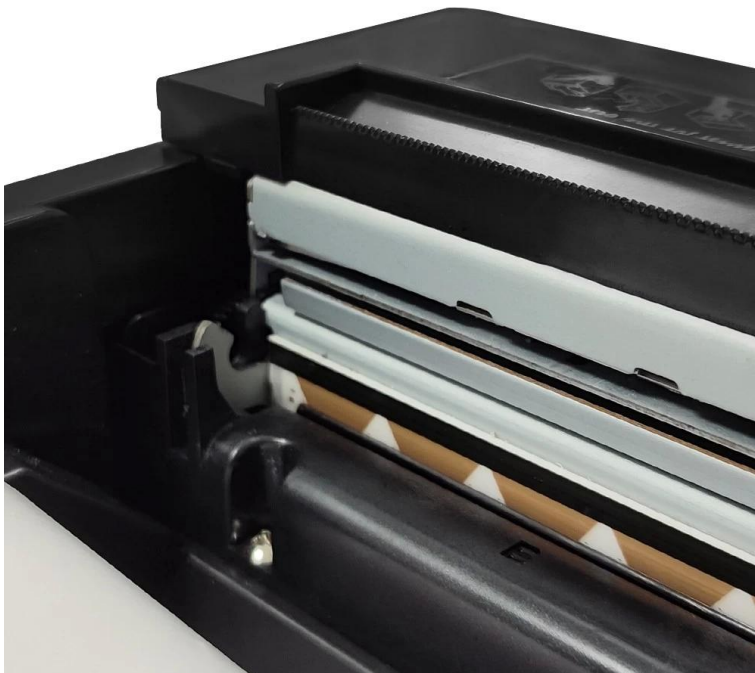

High-performance Print Head

Regularly use a cloth soaked in alcohol to domaintenance to extend the lifespan of printing head life

Print Speed: 200-300mm/s

Printing Head Life: 150KM