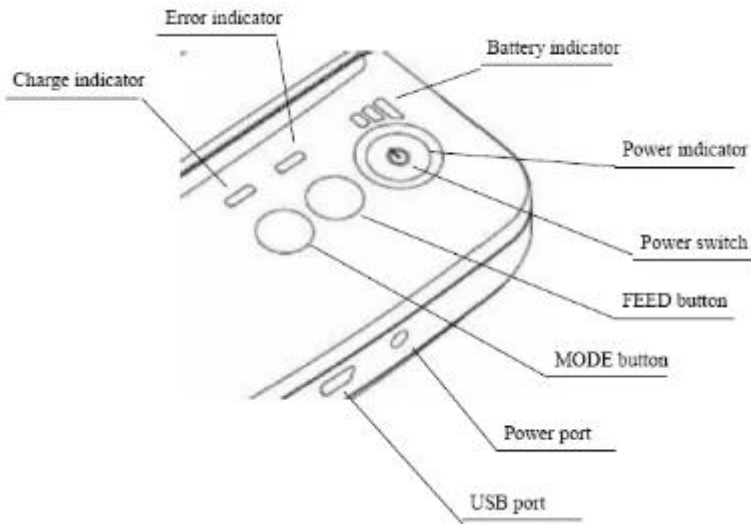

OCPP-M05

OCPP-M05

OCPP-M05

Περιγραφή:

Ο Μίνι εκτυπωτής Bluetooth είναι ένας φορητός θερμικός εκτυπωτής που συνδυάζει τη διασύνδεση USB, RS-232 Serial και Bluetooth. Ο εκτυπωτής μπορεί να τροφοδοτείται με φορτιστή αυτοκινήτου και επαναφορτιζόμενη μπαταρία (ανάλογα με τα συγκεκριμένα μοντέλα). Αυτοί οι ειδικοί χαρακτήρες καθιστούν την εφαρμογή επιτυχημένη σε μια ποικιλία οργάνων, την εκτύπωση με χειροκίνητα δεδομένα.

[CHARGE]: Battery charge indicator **[ERROR]:** Error indicator
[FEED]: FEED button **[MODE]:** MODE button

Περιοχή εφαρμογής:

Σε σύγκριση με τον παραδοσιακό εκτυπωτή θερμικής απόδειξης, ο εκτυπωτής Mini διαθέτει μικρότερο σώμα, πιο αξιόπιστες δυνατότητες, πιο σταθερή εκτύπωση και φορητά πλεονεκτήματα. Ο εκτυπωτής Mini μπορεί να λειτουργήσει σε πολλές τοποθεσίες, όπως η εκτύπωση λογαριασμού TAXI, η εκτύπωση των τελών διοικητικής αμοιβής, η εκτύπωση παραλαβής pos, η εκτύπωση πληροφοριών για την παραγγελία των εστιατορίων, η εκτύπωση πληροφοριών σχετικά με τις πληρωμές μέσω διαδικτύου κ.λπ. Με την ταχεία δημοτικότητα του smart-mobile, και ούτω καθεξής, ο εκτυπωτής Mini θα χρησιμοποιηθεί ευρύτερα στο εγγύς μέλλον.