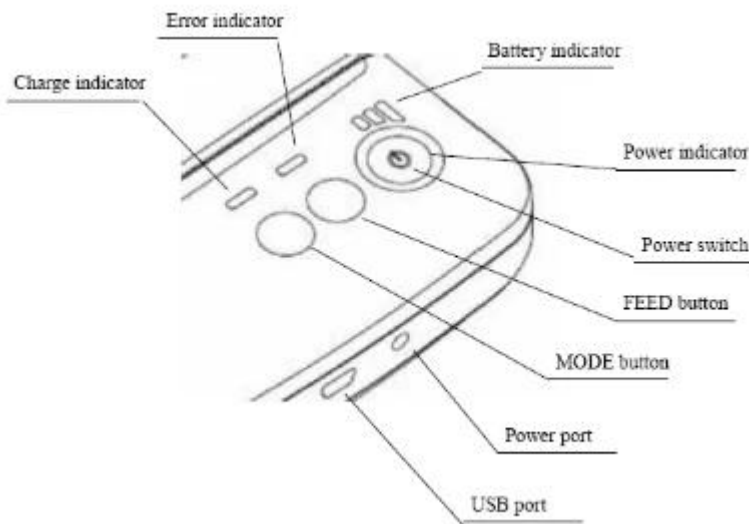

n 100 χιλιόμετρα TPH Life.

n Χαμηλή κατανάλωση ενέργειας και μεγάλη μπαταρία λιθίου.

Προσδιορισμός:

Συνολική διάσταση (W x D x H)	105 x 75 x 45 mm
Βάρος	134g
Χρώμα	Μαύρος
Αποτελεσματικό πλάτος εκτύπωσης	48mm
Μέθοδος εκτύπωσης	Εκτύπωση με θερμική γραμμή
Εκτυπώστε εντολές	Σύνολο εντολών συμβατό με ESC / POS
Ταχύτητα εκτύπωσης	Έως 90mm / sec
Ανάλυση	8 στιγμές / mm (203dpi)
Εκτύπωση γραμματοσειράς	12x24 / 24x24
Χωρητικότητα στήλης	32 στήλες / 16 στήλες
Μέγεθος χαρακτήρων	1,5 x 3,0 mm (W x H) / 3,0x3,0 mm (WxH)
Διαστάσεις χαρτιού	58,0 ± 0,1 mm x διαμέτρου 40,0 mm
Πάχος χαρτιού	0,06 έως 0,08 mm
Σετ χαρακτήρα	Αλφαριθμητικό / κινέζικο καντί
Διεπαφή	USB, RS-232, Bluetooth (προαιρετικά)
Λάμψη	256KB
Προσαρμογέας ρεύματος	9V DC / 2A

Περιγραφή:

Ο Μίνι εκτυπωτής Bluetooth είναι ένας φορητός θερμικός εκτυπωτής που συνδυάζει τη διασύνδεση USB, RS-232 Serial και Bluetooth. Ο εκτυπωτής μπορεί να τροφοδοτείται με φορτιστή αυτοκινήτου και επαναφορτιζόμενη μπαταρία (ανάλογα με τα συγκεκριμένα μοντέλα). Αυτοί οι ειδικοί χαρακτήρες καθιστούν την εφαρμογή επιτυχημένη σε μια ποικιλία οργάνων, την εκτύπωση με χειροκίνητα δεδομένα.