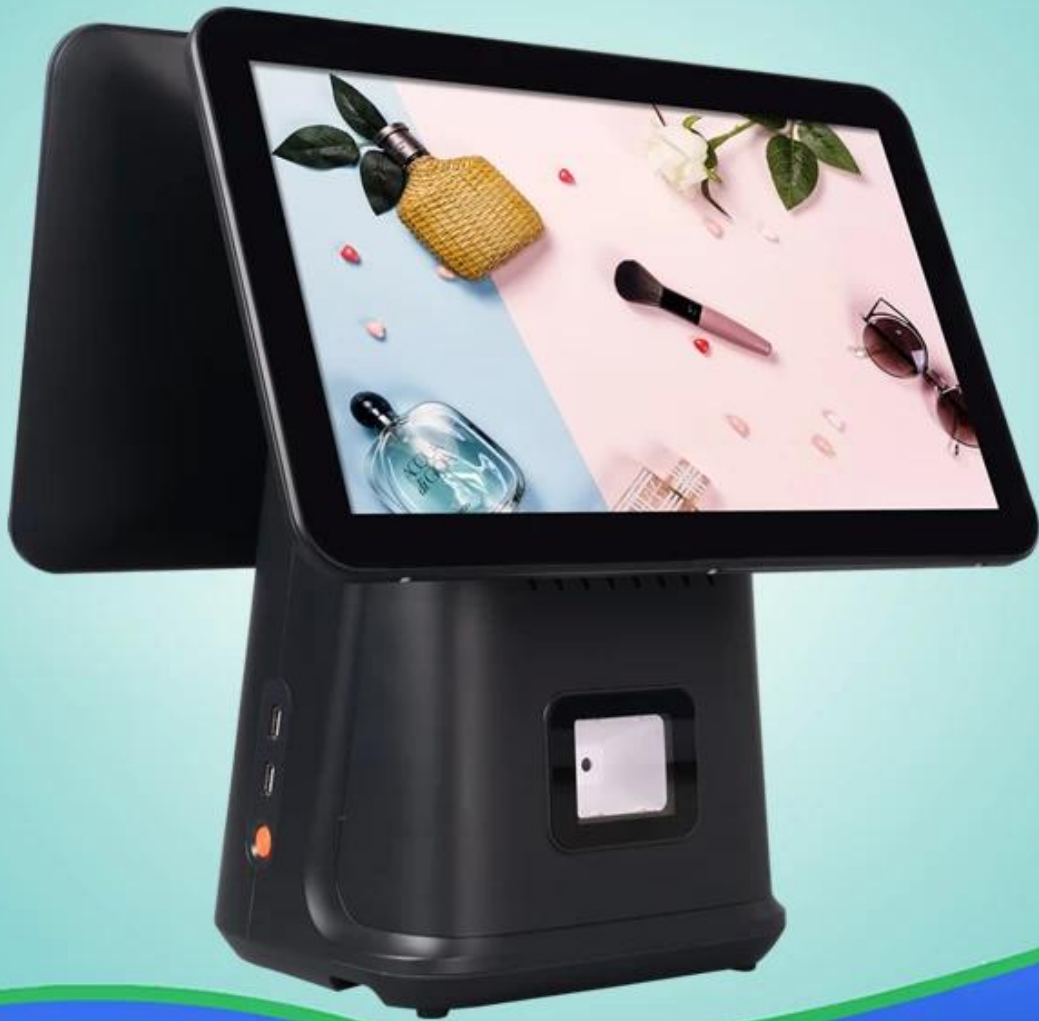

Pos Machine Touch Screen Android Pos Terminal All in One Pos System with Cash Register

(M/N: POS -H156W/A-H151W/A)

OCOM Η Σειρά pos Ενσωματωμένος θερμικός εκτυπωτής υψηλής ταχύτητας και μονάδα σαρωτή μέσα, είναι ένα είδος οικονομικά αποδοτικό μηχάνημα για τη χρήση, διαφορετικά χρώματα πλαισίου κάνουν τη μηχανή πιο όμορφη,

Η εκτεταμένη διαπαφή IO κάνει μερικές ακόμα εξωτερικές συσκευές συνδεδεμένες, το πρόσφατα σχεδιασμένο πίσω κάλυμμα που μπορεί εύκολα να αφαιρεθεί χωρίς εργαλεία για ταχύτερη εγκατάσταση και συντήρηση

Χαρακτηριστικά:

58mm και 80mm υψηλής ταχύτητας θερμικός εκτυπωτής ενσωματωμένος για επιλογή

Πολλαπλών σημείων Προβλεπόμενη χωρητικότητα πίνακα αφής

Προαιρετική οθόνη MSR και VFD220 Ένδειξη πελάτη τοποθετημένο στο πίσω κάλυμμα

ΠροϊόνΣΦΑΙΡΙΚΗ ΕΙΚΟΝΑ:

ΔιπλόςΟθόνεςτύπος

POS-H15

POS-H15

POS-H15

POS-H15

POS-H15