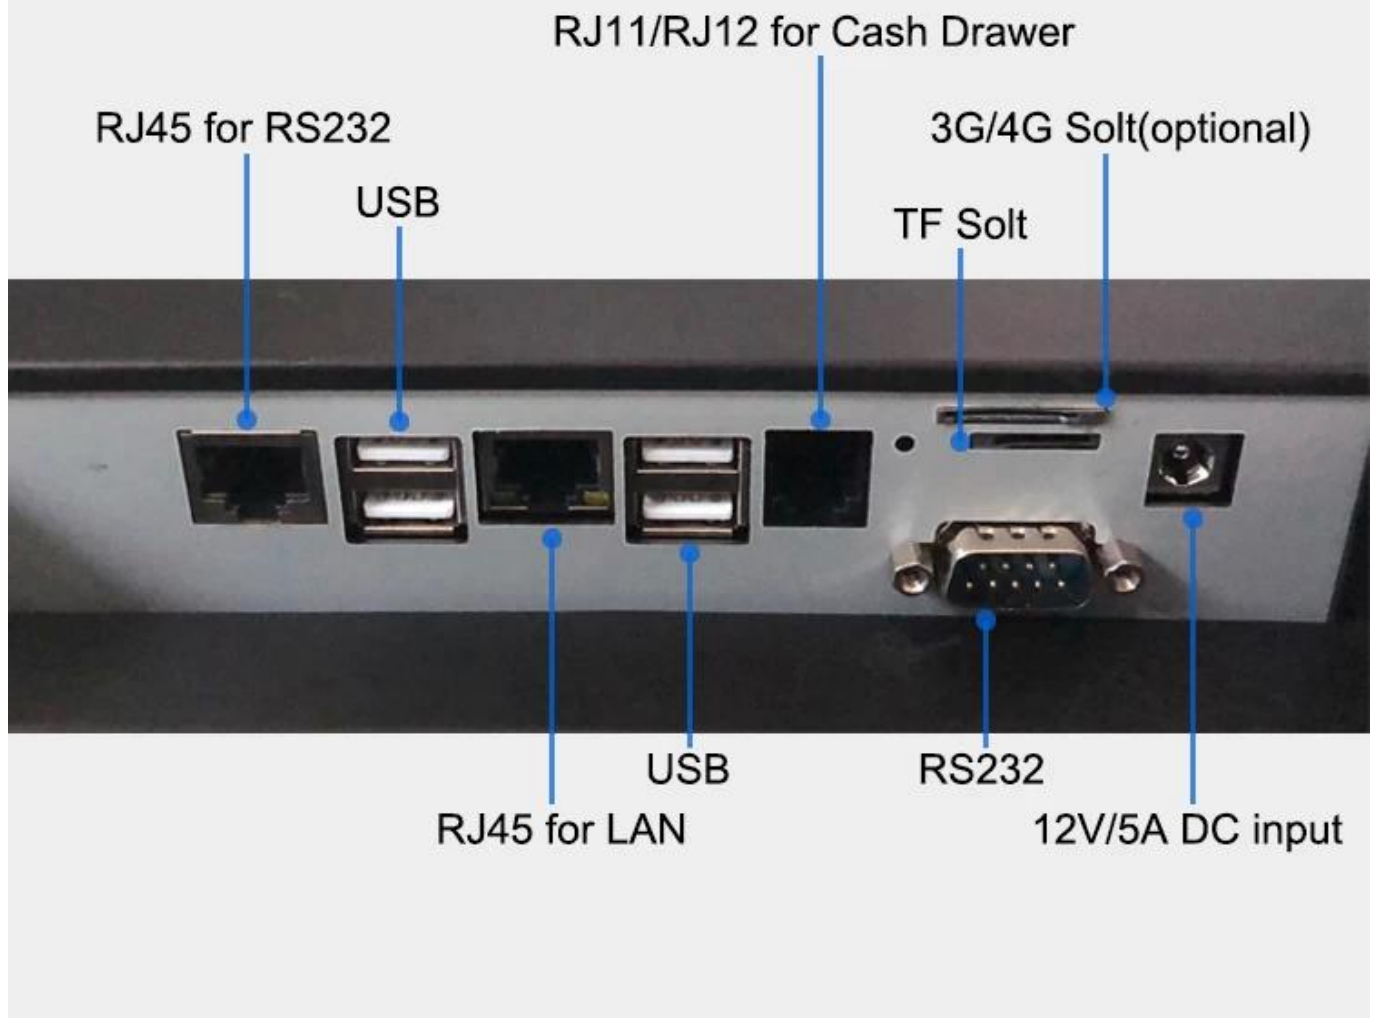

Οθόνη πώλου	Οθόνη LCD (Προαιρετικό)
Bluetooth	BT4.0
Wi-Fi	802.11b / g / n
Επικοινωνία 4G	Προαιρετικός
USB	4 * USB
RJ11	1 * RJ11
LAN	1 * θύρα RJ45, 100/1000 ΑΥΤΟ-ΠΡΟΣΑΡΜΟΓΗ
RS232	1 * θύρα RS232 DB9 και 1 * θύρα RS232 RJ45
Εξουσία	DC12V, 5A
Μπαταρία	6000mAh (Προαιρετικό, Τυπικό προϊόν δεν περιέχει μπαταρία)
Περιβάλλον εργασίας	Θερμοκρασία λειτουργίας: -10 °C ~ 50 °C Θερμοκρασία αποθήκευσης: -20 °C ~ 60 °C Σχετική υγρασία: 10% □ 90%

POS-M101

POS-M101

POS-M101

POS-M101

POS-M101

POS-M101

POS-M101-A Android Interfaces

Σχετικά έγγραφα:

[POS -M101-A Προδιαγραφή](#)

[Φυλλάδιο POS -M101](#)