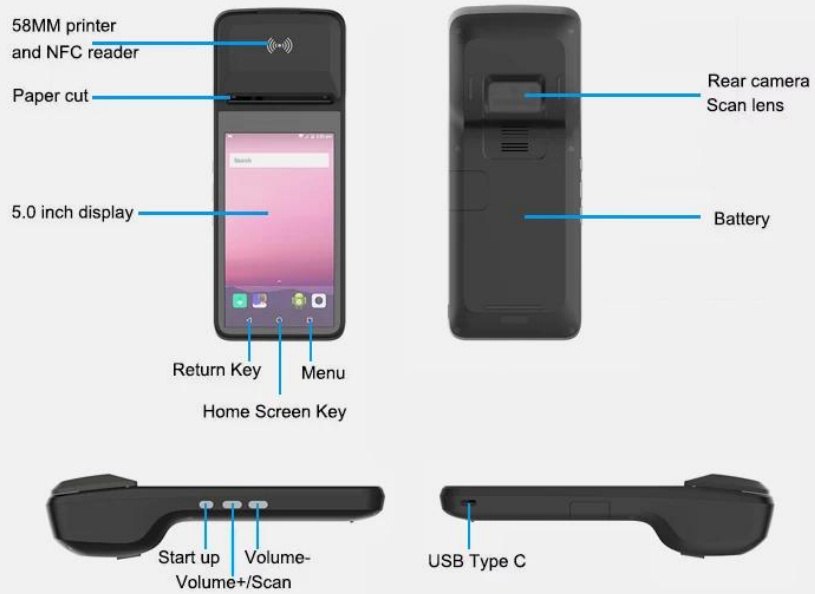

Details Show