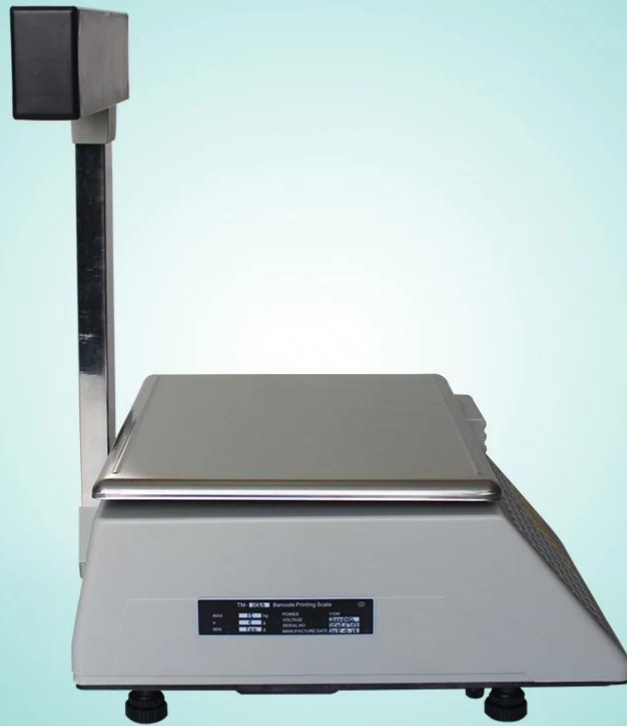

TM-AA-5D

www.ocominc.com