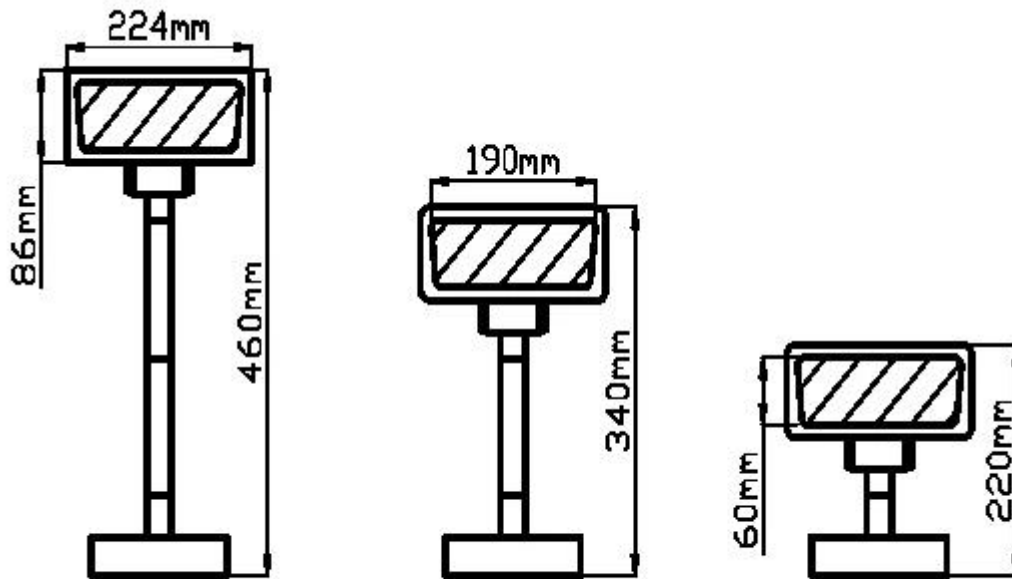

20 χαρακτήρες ανά γραμμή POS LCD Customer Display

(Μοντέλο No .: LCD220)

Χαρακτηριστικά:

20 χαρακτήρες ανά γραμμή LCD

Το ύψος του πόλου είναι ρυθμιζόμενο

Υποστήριξη πολλών εθνικών γλωσσών

Προδιαγραφές:

Επικοινωνία	
Διεπαφή:	Θύρα USB ή RS232
Ποσοστό μετάδοσης:	9600bps
Λάμψη:	2000cd
Bit δεδομένων:	8bit
Stop bit:	1bit
Χειροκίνητο σήμα:	Όχι
Ηλεκτρικός:	Με τη δύναμη του κεντρικού υπολογιστή USB 5V
Απεικόνιση:	Εμφάνιση λευκών χαρακτήρων LCD
Εμφάνιση χαρακτήρων:	2 γραμμές x 20 χαρακτήρες / γραμμή
Περιοχή εμφάνισης:	190 χιλ. (L) x 60 χιλ. (W)
MTBF:	25.000 ώρες
Εντολή	ECS / POS και CD5220
Γλώσσες	Όλες οι γλώσσες βασίζονται στο λατινικό αλφάβητο
Διαστάσεις	
Διαστάσεις πίνακα:	224 * 86 mm
Διαστάσεις υποστήριξης:	Μεγάλη υποστήριξη: 460mm (βάση βάσης) Σύντομη υποστήριξη: 224mm (βάση βάσης)

Γωνία μετακίνησης:	15-120 °, Μπορεί να παρέχει άνετη και να προσαρμόζει την οπτική γωνία
Βάρος:	1.2 Kg (ακαθάριστο)
περιβάλλον	
Θερμοκρασία λειτουργίας:	-40 ~ 50 A18
Θερμοκρασία αποθήκευσης.	-60 ~ 80 A19
Υγρασία λειτουργίας:	30 ~ 85%
Υγρασία αποθήκευσης:	30 ~ 90%
Σετ εντολών	
Η υιοθέτηση της διεθνούς τυποποιημένης γενικής εντολής ESC / POS, η οποία μπορεί να χρησιμοποιηθεί σε περιβάλλον DOS ή Windows System	
Με τη λειτουργία του ανοίγματος του συρταριού μετρητών Όλες οι διευθύνσεις ρυθμίζονται.	