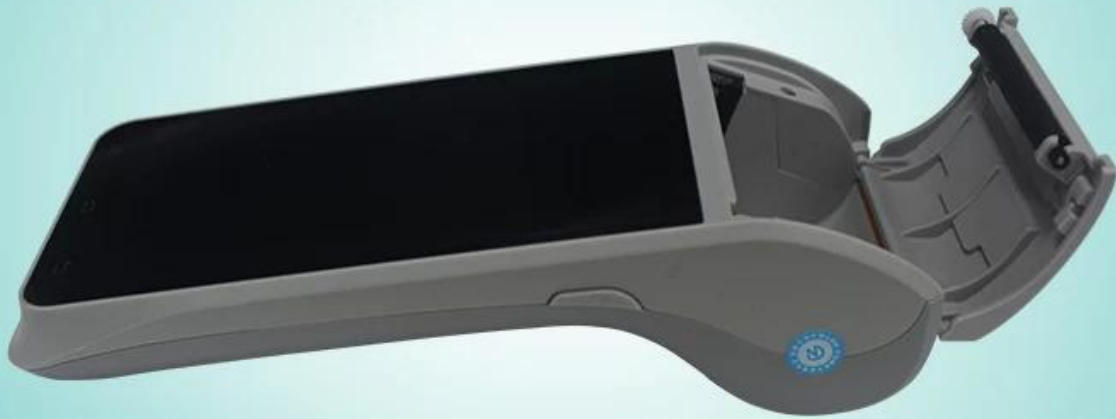

Z91 4G και φορητό έξυπνο τερματικό pos χειρός με εκτυπωτή

(M / N: POS-Z91)

Product Description

εισαγωγή

Z91 Android airtime POS με μηχανή εκτυπωτή, λειτουργικό σύστημα Android 5.1, οθόνη αφής 5.5 ιντσών, εξαιρετικά μεγάλη διάρκεια μπαταρίας standby 5000 mAh, θερμική εκτύπωση σε χαρτί, κάμερα 5 εκατομμυρίων pixel (προαιρετικά), 2 g / 3 g / 4 g / wi-fi, επικοινωνία bluetooth, αυτή η ωραία κατασκευή και μηχανή υψηλής ποιότητας είναι η καλύτερη επιλογή στην αγορά.

▶ Picture Show

POS-Z91

POS-Z91

POS-Z91

POS-Z91

POS-Z91

▶ Company

▶ Certificates