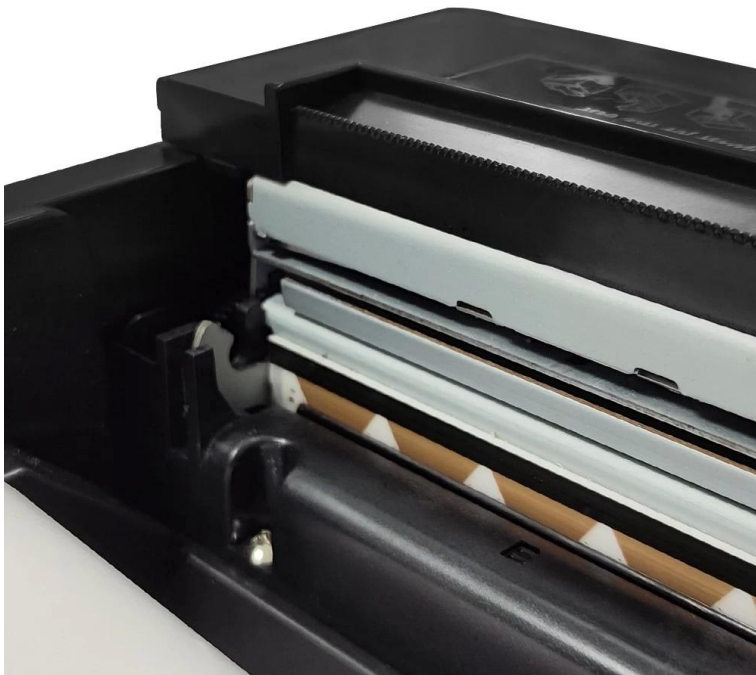

High-performance Print Head

Regularly use a cloth soaked in alcohol to domaintenance to extend the lifespan of printing head life

Print Speed: 200-300mm/s

Printing Head Life: 150KM