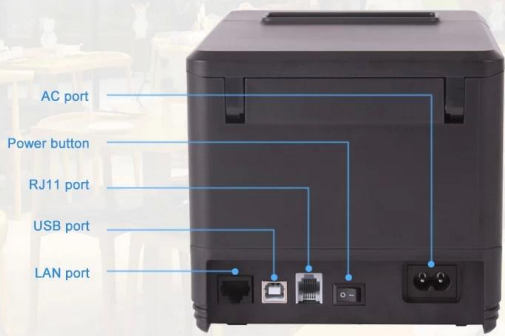

80MM Thermal Printer with Auto Cutter

OCPP-80T

	Windows	LINUX	
	Android	IOS	

Direct Thermal Printing

Without the printing ink and ribbon etc traditional consumables,
Low material cost

Packaging accessories

SMART PRINTING

Beautiful packaging, original accessories

- 01 Machine
- 02 Thermal Paper
- 03 Paper Roller
- 04 Power Cable
- 05 USB Cable
- 06 User Manual

Easy Paper Loading

One button operation, abandon the traditional paper loading structure, and directly put the paper in, easy to operate