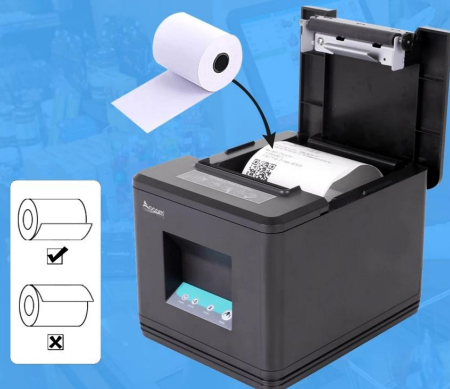

# OCPP-80T 80 mm USB WiFi stampante per bancoNote da ristorante stampante per ricevute termica economica con taglierina automatica

(Modello numero.: OCPP-80 T□)

## Caratteristiche:

Supporto a codici a barre multi 1D e QR stampa del codice.

Supporta la funzione di monitoraggio dello stato della stampante

Porta Ethernet 100M, trasmissione dati ad altissima velocità.

## Packaging accessories

SMART PRINTING

Beautiful packaging, original accessories

- 01 Machine
- 02 Thermal Paper
- 03 Paper Roller
- 04 Power Cable
- 05 USB Cable
- 06 User Manual

## Easy Paper Loading

One button operation, abandon the traditional paper loading structure, and directly put the paper in, easy to operate