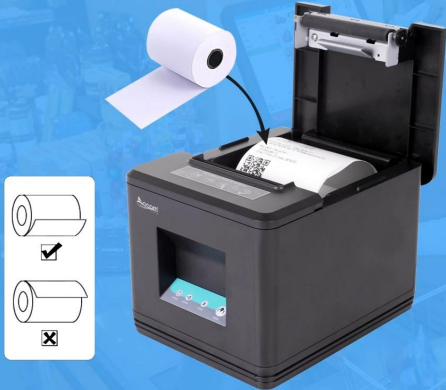

80MM Thermal Printer with Auto Cutter

OCPP-80T

	Windows	LINUX	
	Android	IOS	

Direct Thermal Printing

Without the printing ink and ribbon etc traditional consumables,
Low material cost

Packaging accessories

SMART PRINTING

Beautiful packaging, original accessories

- 01 Machine
- 02 Thermal Paper
- 03 Paper Roller
- 04 Power Cable
- 05 USB Cable
- 06 User Manual

Easy Paper Loading

One button operation, abandon the traditional paper loading structure, and directly put the paper in, easy to operate