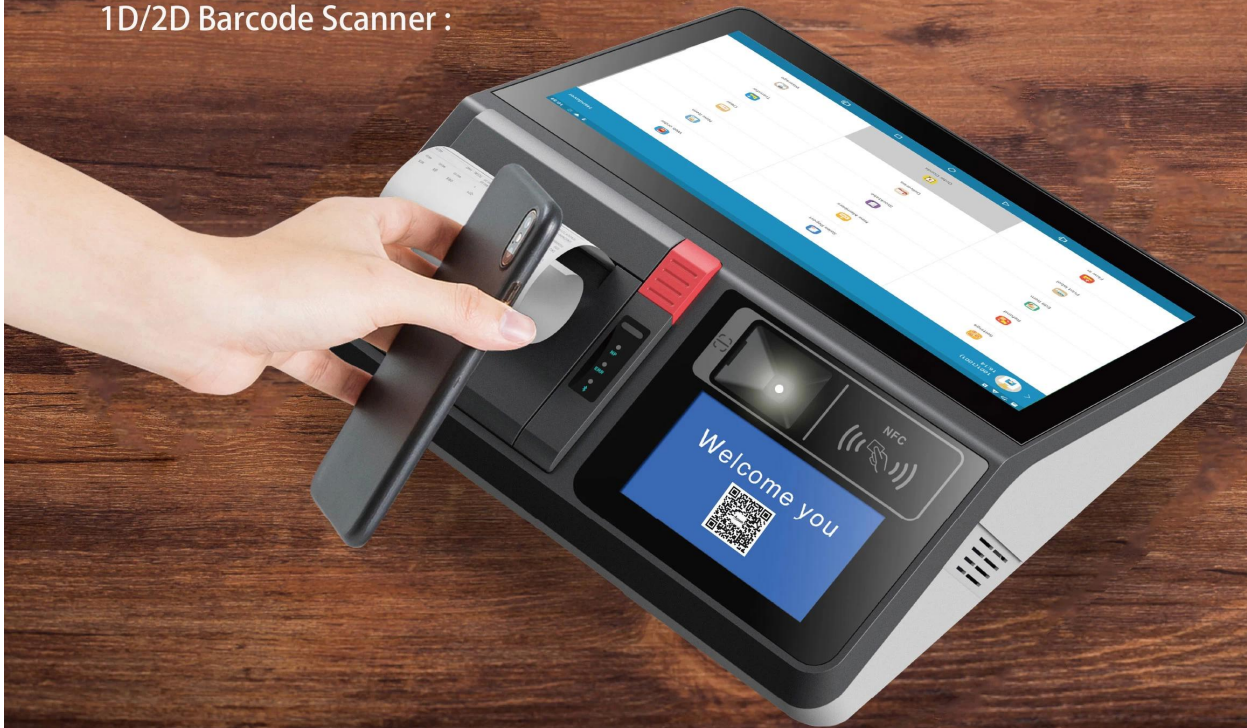

1D/2D Barcode Scanner :