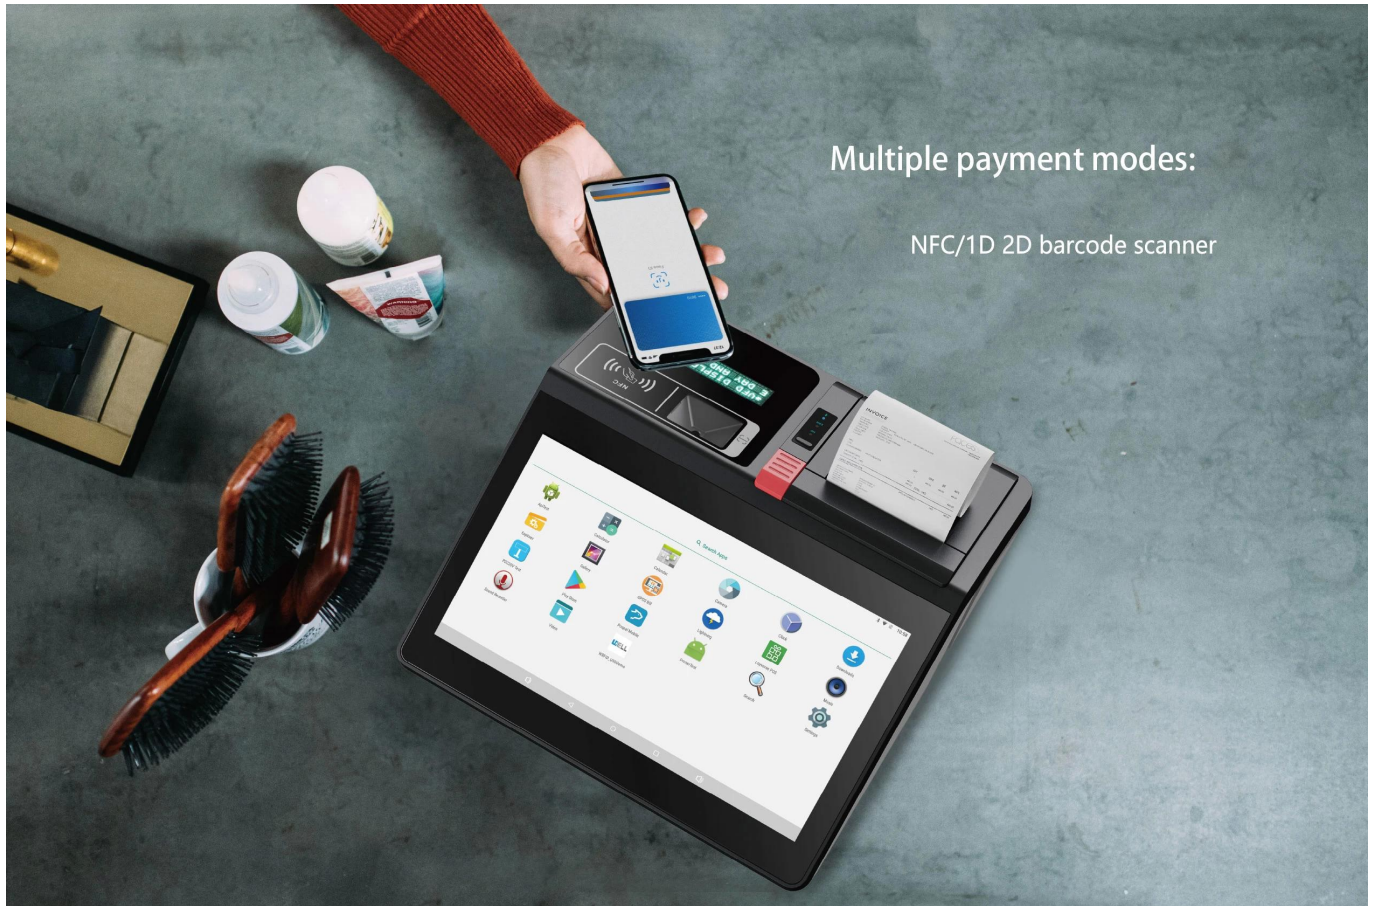

Multiple payment modes:

NFC/1D 2D barcode scanner