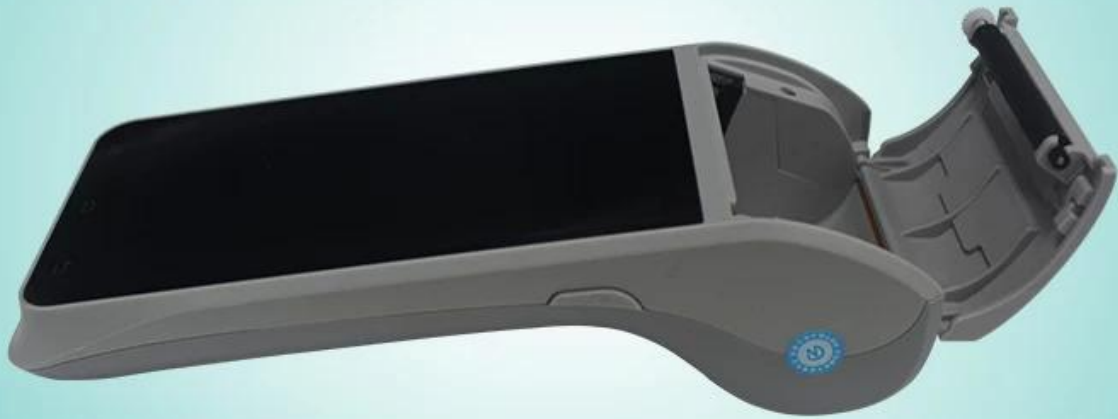

Uitgebreid opgeslagen	Micro SD-kaartinterface
Schermbreedte:	5,5 inch touchscreen
Touch screen	Capacitieve touchscreen, ondersteuning van de elektronische handtekening
Resolutie weergave	1280*720
Printer	Ingebouwde high-speed 58 mm thermische printer
Papier van printer	Breedte: 58 mm, diameter (40 mm)
SAM-sleuf	1 stuks (optioneel)
SIM-slot	2 stuks (Als het SAM-slot is geselecteerd, wordt het een SIM-kaartsleuflocatie ingenomen)
RFID	Ondersteuning ISO/IEC 14443 Type A&B, NFC, Mifare, felica-kaart
USB-interface	USB Type-C
Communicatie	4G-, 3G- en 2G-netwerk Wi-fi-communicatie, ondersteuning voor hotspots Bluetooth-communicatie
GPS	Ondersteuning GPS en AGPS
Camera	5 megapixelcamera
Barcode scanner	Ondersteuning 1 d / 2 d scannen
SIM-kaartbanden	GSM (B2/3/5/8) WCDMA (B1/2/5/8) TD-SDMA: B34/39 FDD-LTE B1/3/4/5/7/20 TDD-LTE B38 39 40 41
Wachtwoord toetsenbord	Ingebouwd wachtwoordtoetsenbord (virtueel) Ondersteuning DES, 3 DES, RSA, SHA - 256 en AES-algoritme
Accu	Lithiumbatterij: 2800 mAh, 7,4 V
oplader	Ingang: 110 v tot 240 v AC / 50 ~ 60 hz Uitgang: 5 v DC / 2 A
Maat	199,75 mm x 83 mm x 57,5 mm

▶ Picture Show

POS-Z91

POS-Z91

POS-Z91

POS-Z91

POS-Z91

▶ Company

▶ Certificates