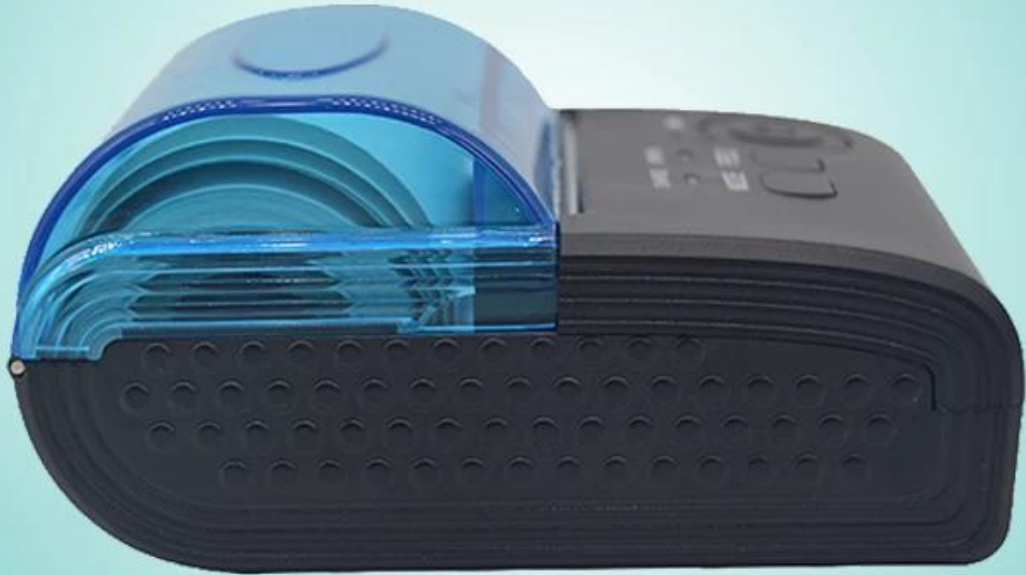

OCPP-M07

OCPP-M07

OCPP-M07

Stroomadapter voor optie:

Toepassingsgebied:

Vergeleken met de traditionele thermische bonprinter, heeft de miniprinter een kleinere body, meer betrouwbare mogelijkheden, meer constante afdrucken en draagbare voordelen. De Mini-printer kan op veel locaties werken, zoals het afdrucken van TAXI-rekeningen, het afdrucken van administratieve kosten, het printen van pos-bon, afdrucken van drukwerkinformatie in restaurants, het online afdrucken van betalingsinformatie, enz. Met de snelle populariteit van smart-mobiel, tablet enzovoort, Mini-printer zal op grotere schaal worden gebruikt in de nabije toekomst.