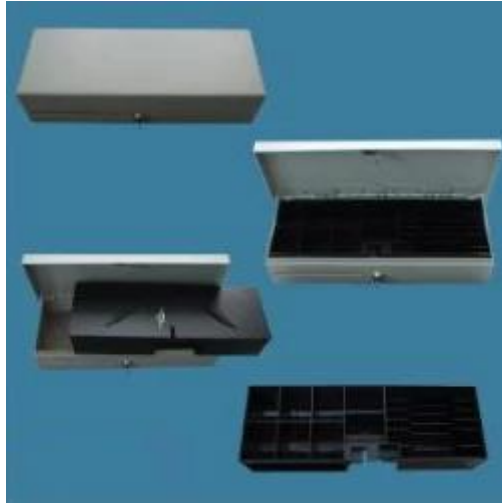

# Desk Metal Lock rj11 Flip Top Kassalade

(Model: ECD-170A)

## **Kenmerken:**

Afmetingen □ 460 mm (W) \* 170 mm (D) \* 100 mm (H);

Pakket: 505 mm (W) \* 220 mm (D) \* 140 mm (H);

Gewicht 6,1 kg;

Uitneembare dienbladen met 6 biljetten en 8 munten;

Twee pos-sleutel (handmatig of elektronisch);

Vergrendelbaar inzetdeksel;

Enkele factuur slot;

Poeder coating;

12v en 24v voor opties;

Interface: RJ11;

Kleur: wit en zwart voor opties;

ECD170A

**Toepassing:**