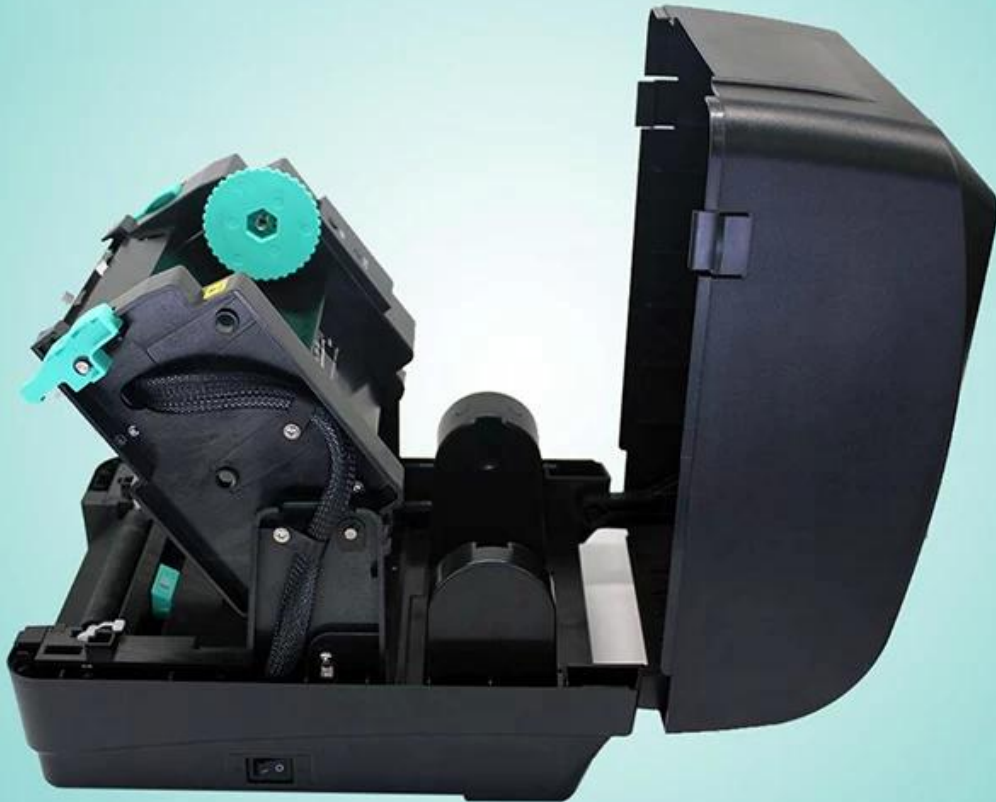

Toepassing: