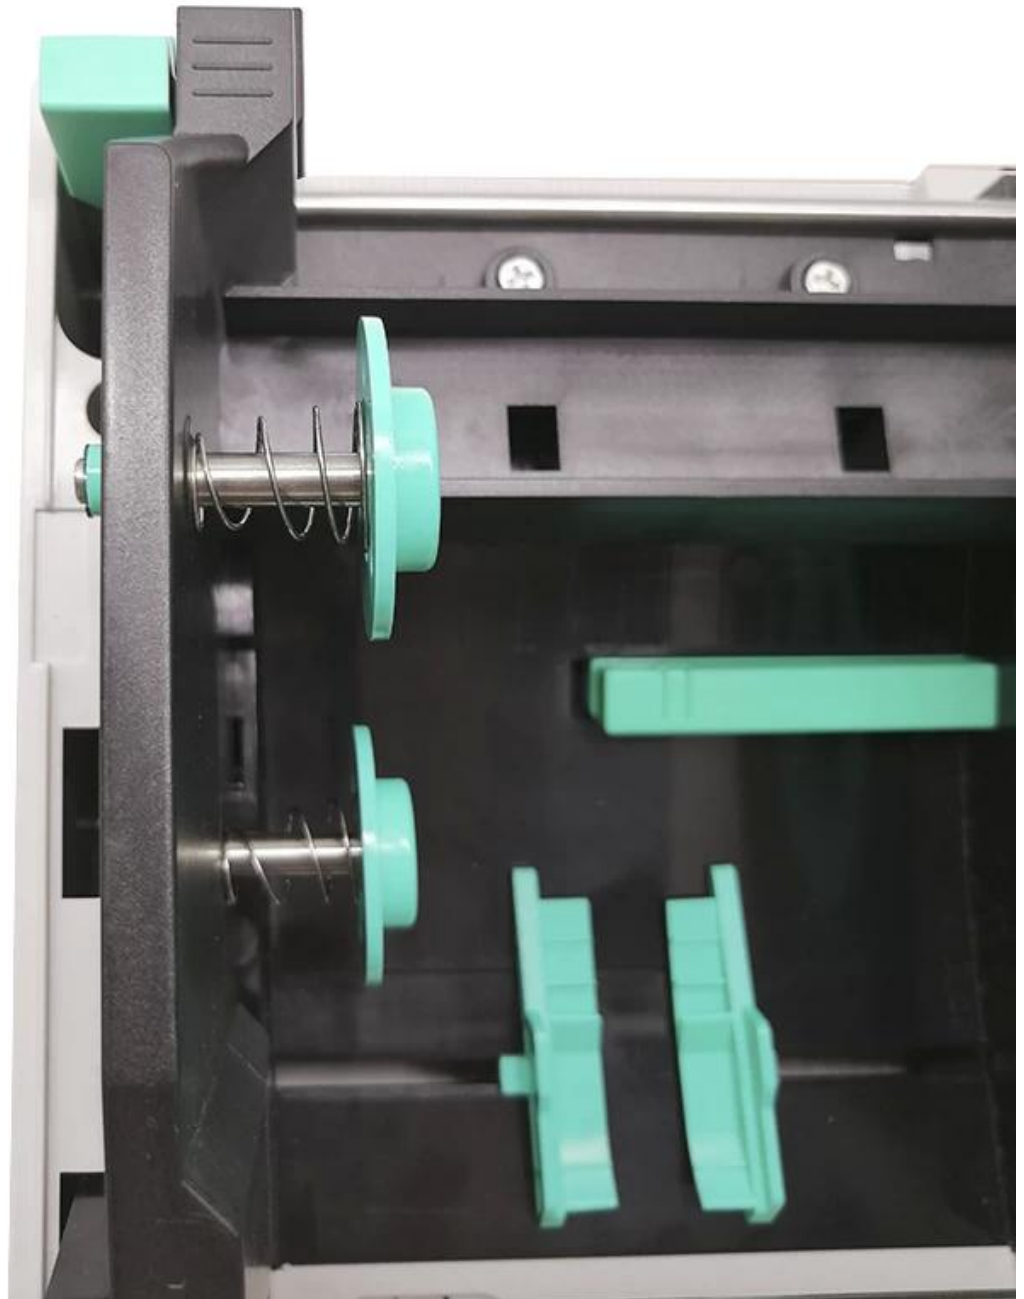

Fabriekslevering 203 dpi Barcode Label Sticker Printer

(M / N: OCBP -008)

Kenmerken:

Ontwerp met dubbele motor en zijklemmen.

200 mm / s (8 " / s) afdruksnelheid, dagelijkse taak efficiënter maken;

300 m lintcapaciteit, tot 214 mm (8,4 ") OD labelcapaciteitontwerp;

8 MB Flash en 8 MB SRAM-geheugen

Compatibel met TSPL / EPL / ZPL / DPL, perfect alternatief voor uw barcodeproject;

Standaard USB2.0-poort

Bartender Labelbewerkingssoftware & Windows-stuurprogramma beschikbaar;

Gedetailleerde specificaties:

Resolutie	8 punten / mm (203 dpi)
Afdrukken methode	Thermische overdracht / Direct thermisch
Max. Afdruksnelheid	200 mm (8 ") / s

Max. Printbreedte	104 mm (4,09 ")
Max. Printlengte	1778 mm (70 ")
Mediatype	Continu, tussenruimte, zwarte markering, waaierplooi en geperforeerd gat
Media breedte	25,4 ~ 115 mm
Media dikte	0,06 ~ 0,25 mm
Label lengte	10 ~ 1778 mm
Capaciteit van labelrol	127 mm (5 ") OD (buitenhouder)
omheining	ABS-kunststof
Fysieke dimensie	246 mm [L] × 223 mm [B] × 204 mm [H]
Gewicht	2.47kg
bewerker	32-bit RISC CPU
Geheugen	8 MB flash-geheugen, 8 MB SDRAM, Mro SD-kaartlezer voor uitbreiding van het flash-geheugen, tot 4 GB
Interface	Standaard: USB 2.0 / TF-kaart;
	Optioneel: RS-232 / Ethernet / WIFI / Bluetooth
Barcode	1D streepjescode Code 39, Code 93, Code 128UCC, Code 128 subsets A, B, C,
	Codabar, Interleaved 2 of 5, EAN-8, EAN-13, EAN-128, UPC-A, UPC-E, EAN en
	UPC 2 (5) cijfers add-on, MSI, PLESSEY, POS TNET, China POS T, GS1 DataBar, Code 11
	2D-streepjescode PDF-417, Maxicode, DataMatrix, QR-code, Aztec
Fabrieksopties	①RS-232 (2400-115200 bps) lu Bluetooth ③ WiFi ④ Realtime klok
	⑤ Ethernet ⑥ LCD / LED (moet er een kiezen)
Veiligheidsnorm	FCC, CE, CB, CCC
Omgevingstoestand	Bedrijfstoestand: -10 ~ 50 ° C (14 ~ 122 °F), 10 ~ 90% niet-condenserend
	Opslagconditie: -40 ~ 60 ° C (-40 ~ 140 °F), 10 ~ 90% niet-condenserend