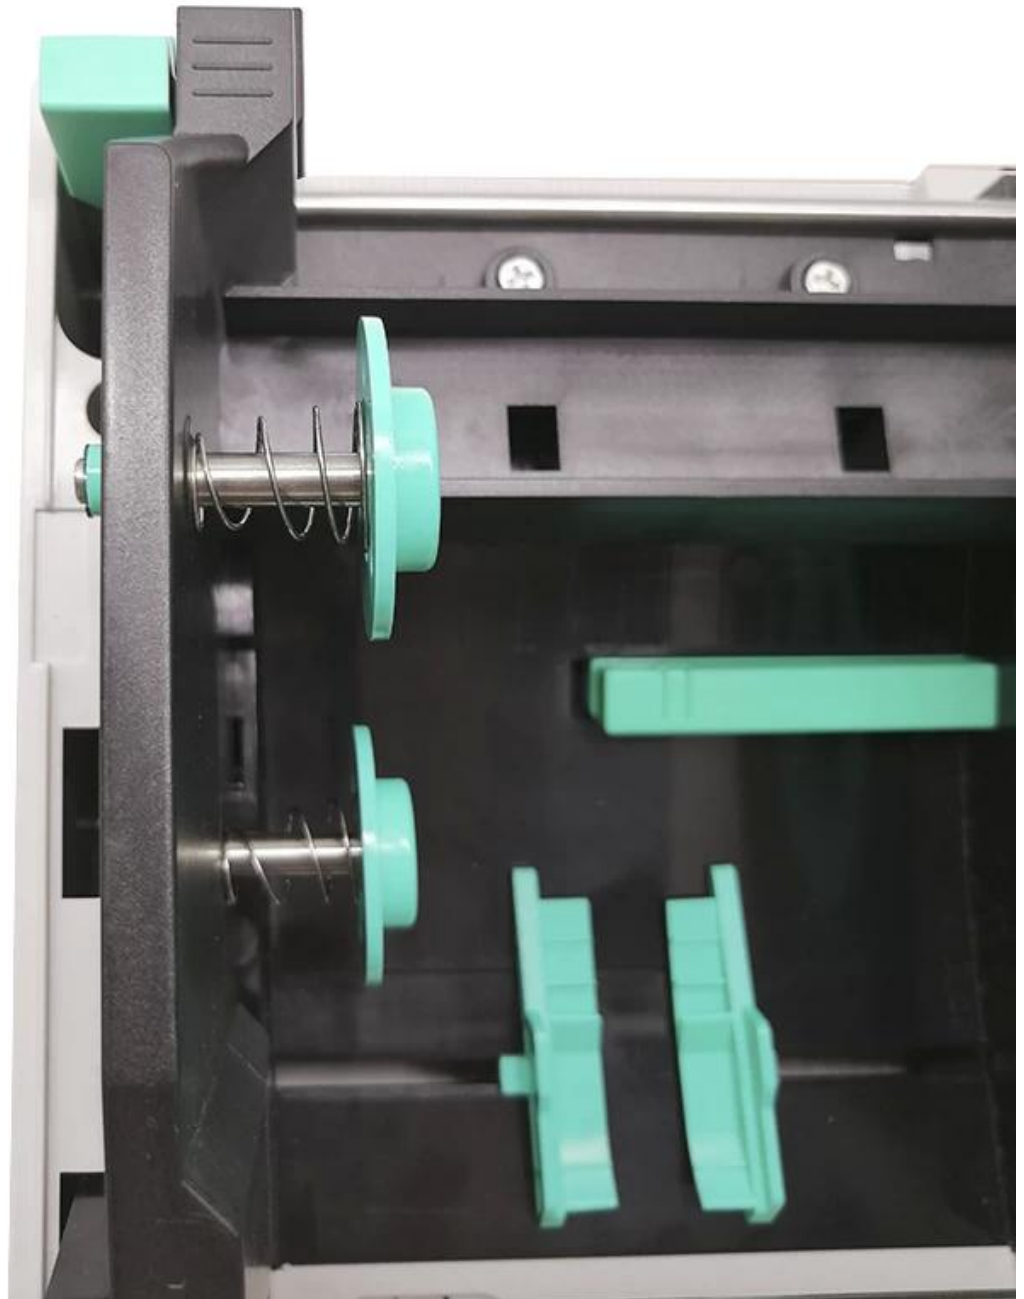

Fabriekslevering Zelfklevende etiketsticker Barcodelabel Thermische printer Draagbare etiketprinter

(M / N: OCBP -008)

Kenmerken:

Ontwerp met dubbele motor en zijklemmen.

200 mm / s (8 " / s) afdruksnelheid, dagelijkse taak efficiënter maken;

300 m lintcapaciteit, tot 214 mm (8,4 ") OD labelcapaciteitontwerp;

8 MB Flash en 8 MB SRAM-geheugen

Compatibel met TSPL / EPL / ZPL / DPL, perfect alternatief voor uw barcodeproject;

Standaard USB2.0-poort

Bartender Labelbewerkingssoftware & Windows-stuurprogramma beschikbaar;

Gedetailleerde specificaties:

Resolutie	8 punten / mm (203 dpi)
Afdrukken methode	Thermische overdracht / Direct thermisch

Max. Afdruksnelheid	200 mm (8 ") / s
Max. Printbreedte	104 mm (4,09 ")
Max. Printlengte	1778 mm (70 ")
Mediatype	Continu, tussenruimte, zwarte markering, waaierplooi en geperforeerd gat
Media breedte	25,4 ~ 115 mm
Media dikte	0,06 ~ 0,25 mm
Label lengte	10 ~ 1778 mm
Capaciteit van labelrol	127 mm (5 ") OD (buitenhouder)
omheining	ABS-kunststof
Fysieke dimensie	246 mm □L□ × 223 mm □B□ × 204 mm □H□
Gewicht	2.47kg
bewerker	32-bit RISC CPU
Geheugen	8 MB flash-geheugen, 8 MB SDRAM, Mro SD-kaartlezer voor uitbreiding van het flash-geheugen, tot 4 GB
Interface	Standaard: USB 2.0 / TF-kaart;
	Optioneel: RS-232 / Ethernet / WIFI / Bluetooth
Barcode	1D streepjescode Code 39, Code 93, Code 128UCC, Code 128 subsets A, B, C,
	Codabar, Interleaved 2 of 5, EAN-8, EAN-13, EAN-128, UPC-A, UPC-E, EAN en
	UPC 2 (5) cijfers add-on, MSI, PLESSEY, POS TNET, China POS T, GS1 DataBar, Code 11
	2D-streepjescode PDF-417, Maxicode, DataMatrix, QR-code, Aztec
Fabrieksopties	①RS-232 (2400-115200 bps) lu Bluetooth ③ WiFi ④ Realtime klok
	⑤ Ethernet ⑥ LCD / LED (moet er een kiezen)
Veiligheidsnorm	FCC, CE, CB, CCC
Omgevingstoestand	Bedrijfstoestand: -10 ~ 50 ° C (14 ~ 122 °F), 10 ~ 90% niet-condenserend
	Opslagconditie: -40 ~ 60 ° C (-40 ~ 140 °F), 10 ~ 90% niet-condenserend