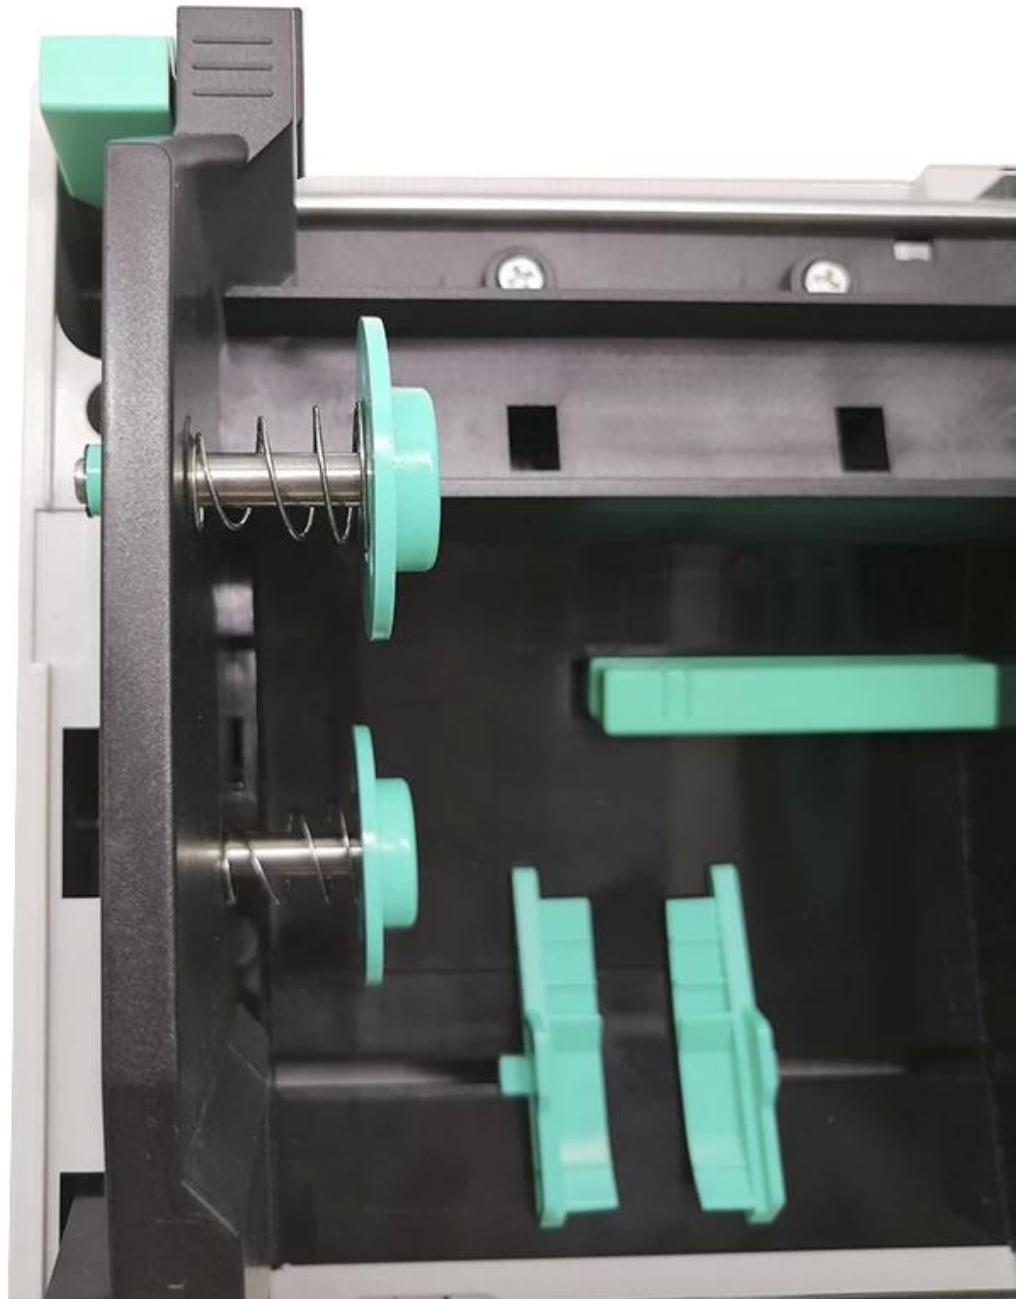

**Factory Supply Hoge kwaliteit Sticker Goedkope printer Thermische overdracht
Zelfklevende labelprinter**

(M / N: OCBP -008)

Kenmerken:

Ontwerp met dubbele motor en zijklemmen.

200 mm / s (8 " / s) afdruksnelheid, dagelijkse taak efficiënter maken;

300 m lintcapaciteit, tot 214 mm (8,4 ") OD labelcapaciteitontwerp;

8 MB Flash en 8 MB SRAM-geheugen

Compatibel met TSPL / EPL / ZPL / DPL, perfect alternatief voor uw barcodeproject;

Standaard USB2.0-poort

Bartender Labelbewerkingssoftware & Windows-stuurprogramma beschikbaar;

Gedetailleerde specificaties:

Resolutie	8 punten / mm (203 dpi)
Afdrukken methode	Thermische overdracht / Direct thermisch

Max. Afdruksnelheid	200 mm (8 ") / s
Max. Printbreedte	104 mm (4,09 ")
Max. Printlengte	1778 mm (70 ")
Mediatype	Continu, tussenruimte, zwarte markering, waaierplooi en geperforeerd gat
Media breedte	25,4 ~ 115 mm
Media dikte	0,06 ~ 0,25 mm
Label lengte	10 ~ 1778 mm
Capaciteit van labelrol	127 mm (5 ") OD (buitenhouder)
omheining	ABS-kunststof
Fysieke dimensie	246 mm □L□ × 223 mm □B□ × 204 mm □H□
Gewicht	2.47kg
bewerker	32-bit RISC CPU
Geheugen	8 MB flash-geheugen, 8 MB SDRAM, Mro SD-kaartlezer voor uitbreiding van het flash-geheugen, tot 4 GB
Interface	Standaard: USB 2.0 / TF-kaart;
	Optioneel: RS-232 / Ethernet / WIFI / Bluetooth
Barcode	1D streepjescode Code 39, Code 93, Code 128UCC, Code 128 subsets A, B, C,
	Codabar, Interleaved 2 of 5, EAN-8, EAN-13, EAN-128, UPC-A, UPC-E, EAN en
	UPC 2 (5) cijfers add-on, MSI, PLESSEY, POS TNET, China POS T, GS1 DataBar, Code 11
	2D-streepjescode PDF-417, Maxicode, DataMatrix, QR-code, Aztec
Fabrieksopties	①RS-232 (2400-115200 bps) lu Bluetooth ③ WiFi ④ Realtime klok
	⑤ Ethernet ⑥ LCD / LED (moet er een kiezen)
Veiligheidsnorm	FCC, CE, CB, CCC
Omgevingstoestand	Bedrijfstoestand: -10 ~ 50 ° C (14 ~ 122 °F), 10 ~ 90% niet-condenserend
	Opslagconditie: -40 ~ 60 ° C (-40 ~ 140 °F), 10 ~ 90% niet-condenserend