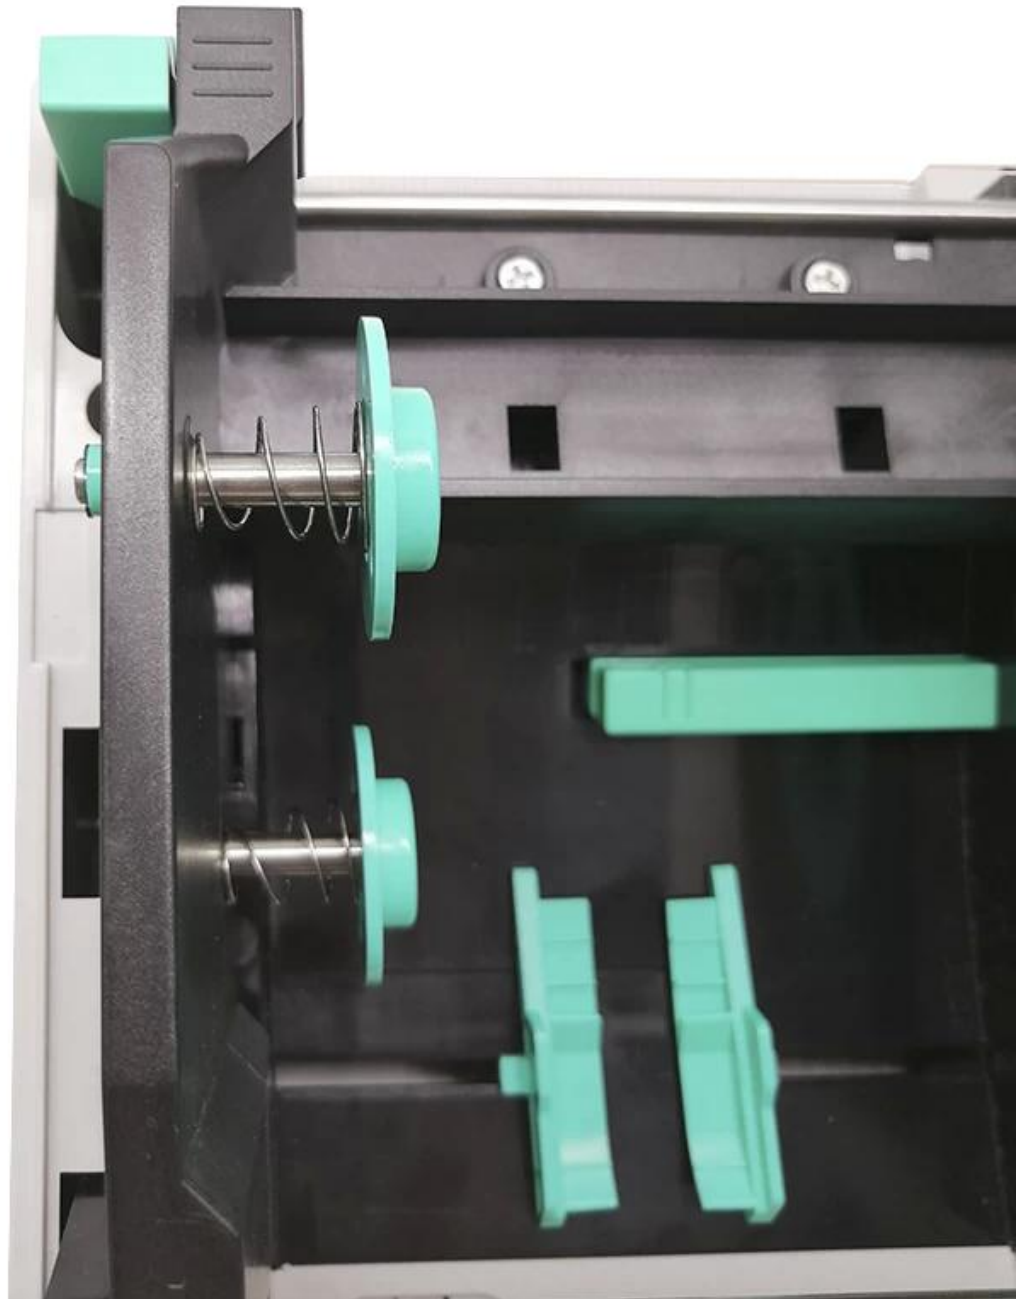

Factory Supply Hoge snelheid 4 inch USB Desktop Direct Thermische Barcode Sticker Label Printer

(M / N: OCBP -008)

Kenmerken:

Ontwerp met dubbele motor en zijklemmen.

200 mm / s (8 " / s) afdruksnelheid, dagelijkse taak efficiënter maken;

300 m lintcapaciteit, tot 214 mm (8,4 ") OD labelcapaciteitontwerp;

8 MB Flash en 8 MB SRAM-geheugen

Compatibel met TSPL / EPL / ZPL / DPL, perfect alternatief voor uw barcodeproject;

Standaard USB2.0-poort

Bartender Labelbewerkingssoftware & Windows-stuurprogramma beschikbaar;

Gedetailleerde specificaties:

Resolutie	8 punten / mm (203 dpi)
Afdrukken methode	Thermische overdracht / Direct thermisch

Max. Afdruksnelheid	200 mm (8 ") / s
Max. Printbreedte	104 mm (4,09 ")
Max. Printlengte	1778 mm (70 ")
Mediatype	Continu, tussenruimte, zwarte markering, waaierplooi en geperforeerd gat
Media breedte	25,4 ~ 115 mm
Media dikte	0,06 ~ 0,25 mm
Label lengte	10 ~ 1778 mm
Capaciteit van labelrol	127 mm (5 ") OD (buitenhouder)
omheining	ABS-kunststof
Fysieke dimensie	246 mm □L□ × 223 mm □B□ × 204 mm □H□
Gewicht	2.47kg
bewerker	32-bit RISC CPU
Geheugen	8 MB flash-geheugen, 8 MB SDRAM, Mro SD-kaartlezer voor uitbreiding van het flash-geheugen, tot 4 GB
Interface	Standaard: USB 2.0 / TF-kaart;
	Optioneel: RS-232 / Ethernet / WIFI / Bluetooth
Barcode	1D streepjescode Code 39, Code 93, Code 128UCC, Code 128 subsets A, B, C,
	Codabar, Interleaved 2 of 5, EAN-8, EAN-13, EAN-128, UPC-A, UPC-E, EAN en
	UPC 2 (5) cijfers add-on, MSI, PLESSEY, POS TNET, China POS T, GS1 DataBar, Code 11
	2D-streepjescode PDF-417, Maxicode, DataMatrix, QR-code, Aztec
Fabrieksopties	①RS-232 (2400-115200 bps) lu Bluetooth ③ WiFi ④ Realtime klok
	⑤ Ethernet ⑥ LCD / LED (moet er een kiezen)
Veiligheidsnorm	FCC, CE, CB, CCC
Omgevingstoestand	Bedrijfstoestand: -10 ~ 50 ° C (14 ~ 122 °F), 10 ~ 90% niet-condenserend
	Opslagconditie: -40 ~ 60 ° C (-40 ~ 140 °F), 10 ~ 90% niet-condenserend