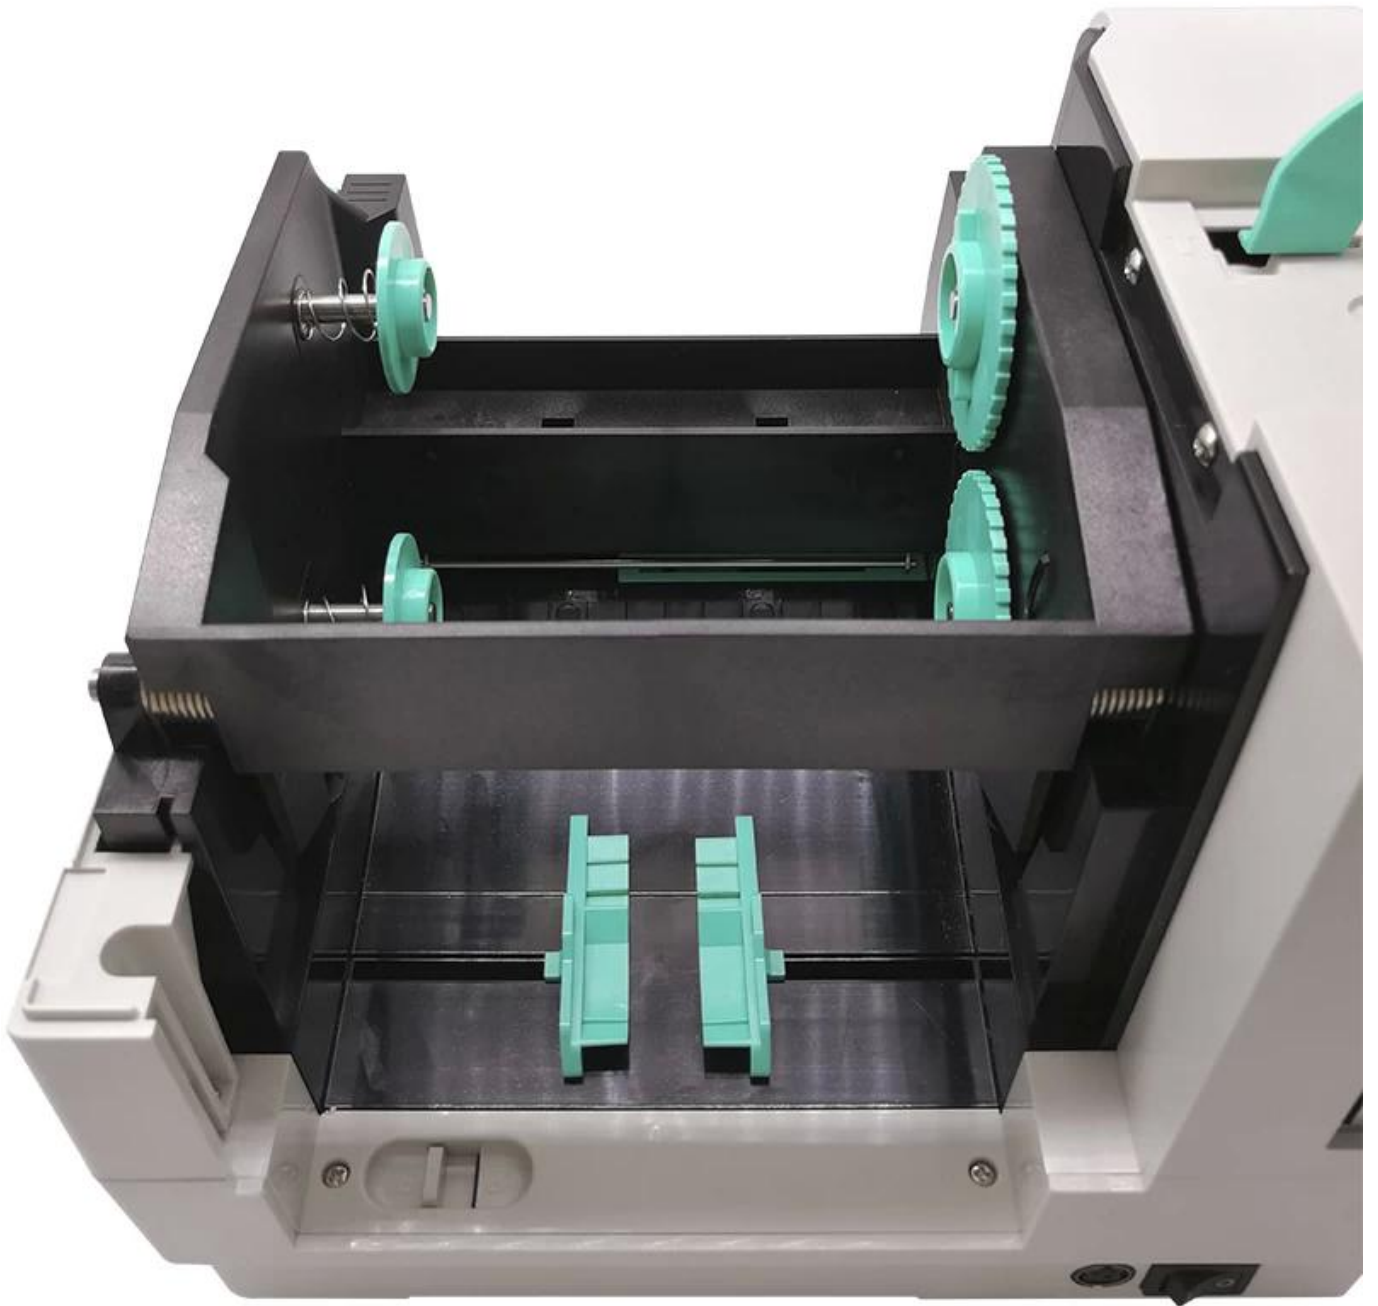

Factory Supply Hoge snelheid 4 inch USB Desktop Direct Thermische Barcode Sticker Label Printer

(M / N: OCBP -008)

Kenmerken:

Ontwerp met dubbele motor en zijklemmen.

200 mm / s (8 " / s) afdruksnelheid, dagelijkse taak efficiënter maken;

300 m lintcapaciteit, tot 214 mm (8,4 ") OD labelcapaciteitontwerp;

8 MB Flash en 8 MB SRAM-geheugen

Compatibel met TSPL / EPL / ZPL / DPL, perfect alternatief voor uw barcodeproject;

Standaard USB2.0-poort

Bartender Labelbewerkingssoftware & Windows-stuurprogramma beschikbaar;

Gedetailleerde specificaties:

Resolutie	8 punten / mm (203 dpi)
Afdrukken methode	Thermische overdracht / Direct thermisch

Max. Afdruksnelheid	200 mm (8 ") / s
Max. Printbreedte	104 mm (4,09 ")
Max. Printlengte	1778 mm (70 ")
Mediatype	Continu, tussenruimte, zwarte markering, waaierplooi en geperforeerd gat
Media breedte	25,4 ~ 115 mm
Media dikte	0,06 ~ 0,25 mm
Label lengte	10 ~ 1778 mm
Capaciteit van labelrol	127 mm (5 ") OD (buitenhouder)
omheining	ABS-kunststof
Fysieke dimensie	246 mm □L□ × 223 mm □B□ × 204 mm □H□
Gewicht	2.47kg
bewerker	32-bit RISC CPU
Geheugen	8 MB flash-geheugen, 8 MB SDRAM, Mro SD-kaartlezer voor uitbreiding van het flash-geheugen, tot 4 GB
Interface	Standaard: USB 2.0 / TF-kaart;
	Optioneel: RS-232 / Ethernet / WIFI / Bluetooth
Barcode	1D streepjescode Code 39, Code 93, Code 128UCC, Code 128 subsets A, B, C,
	Codabar, Interleaved 2 of 5, EAN-8, EAN-13, EAN-128, UPC-A, UPC-E, EAN en
	UPC 2 (5) cijfers add-on, MSI, PLESSEY, POS TNET, China POS T, GS1 DataBar, Code 11
	2D-streepjescode PDF-417, Maxicode, DataMatrix, QR-code, Aztec
Fabrieksopties	①RS-232 (2400-115200 bps) lu Bluetooth ③ WiFi ④ Realtime klok
	⑤ Ethernet ⑥ LCD / LED (moet er een kiezen)
Veiligheidsnorm	FCC, CE, CB, CCC
Omgevingstoestand	Bedrijfstoestand: -10 ~ 50 ° C (14 ~ 122 °F), 10 ~ 90% niet-condenserend
	Opslagconditie: -40 ~ 60 ° C (-40 ~ 140 °F), 10 ~ 90% niet-condenserend