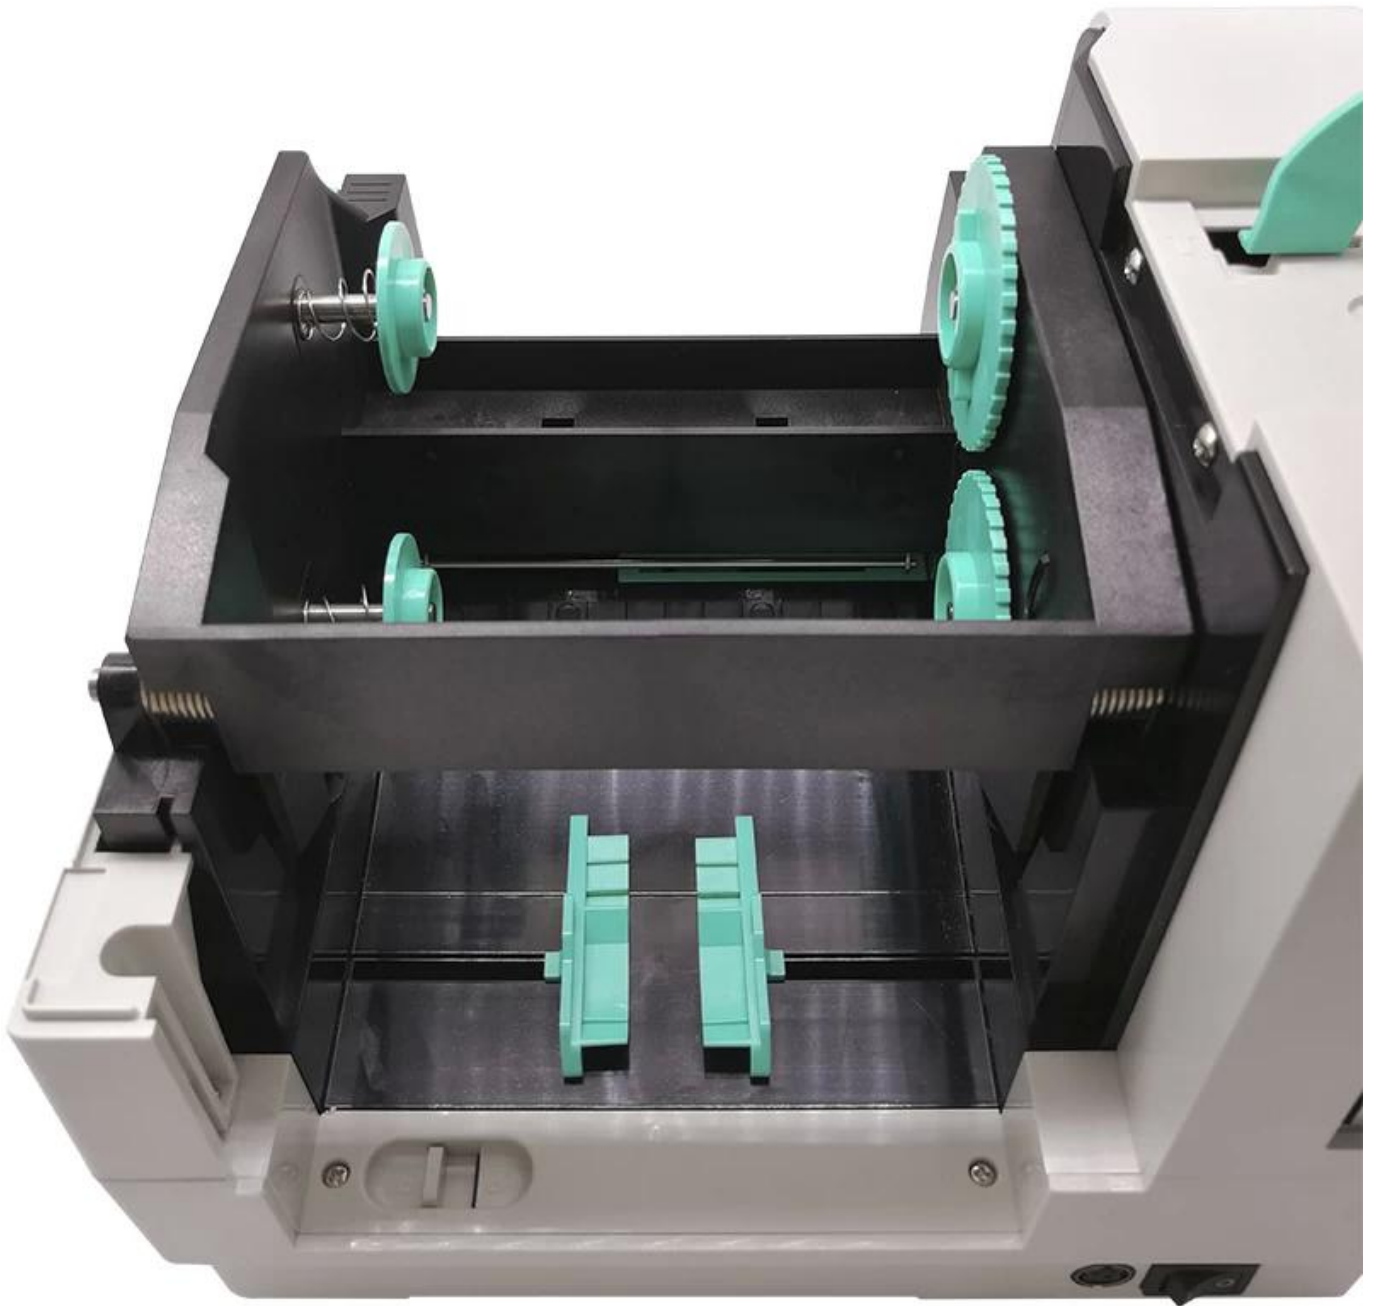

## Fabriekslabelsysteem voor het afdrukken van etiketten Thermische barcodeprinter

(M / N: OCBP -008)

### Kenmerken:

Ontwerp met dubbele motor en zijkleppen.

200 mm / s (8 " / s) afdruksnelheid, dagelijkse taak efficiënter maken;

300 m lintcapaciteit, tot 214 mm (8,4 ") OD labelcapaciteitontwerp;

8 MB Flash en 8 MB SRAM-geheugen

Compatibel met TSPL / EPL / ZPL / DPL, perfect alternatief voor uw barcodeproject;

Standaard USB2.0-poort

Bartender Labelbewerkingssoftware & Windows-stuurprogramma beschikbaar;

### Gedetailleerde specificaties:

Resolutie	8 punten / mm (203 dpi)
Afdrukken methode	Thermische overdracht / Direct thermisch
Max. Afdruksnelheid	200 mm (8 ") / s

Max. Printbreedte	104 mm (4,09 ")
Max. Printlengte	1778 mm (70 ")
Mediatype	Continu, tussenruimte, zwarte markering, waaierplooi en geperforeerd gat
Media breedte	25,4 ~ 115 mm
Media dikte	0,06 ~ 0,25 mm
Label lengte	10 ~ 1778 mm
Capaciteit van labelrol	127 mm (5 ") OD (buitenhouder)
omheining	ABS-kunststof
Fysieke dimensie	246 mm [L] × 223 mm [B] × 204 mm [H]
Gewicht	2.47kg
bewerker	32-bit RISC CPU
Geheugen	8 MB flash-geheugen, 8 MB SDRAM, Mro SD-kaartlezer voor uitbreiding van het flash-geheugen, tot 4 GB
Interface	Standaard: USB 2.0 / TF-kaart;
	Optioneel: RS-232 / Ethernet / WIFI / Bluetooth
Barcode	1D streepjescode Code 39, Code 93, Code 128UCC, Code 128 subsets A, B, C,
	Codabar, Interleaved 2 of 5, EAN-8, EAN-13, EAN-128, UPC-A, UPC-E, EAN en
	UPC 2 (5) cijfers add-on, MSI, PLESSEY, POS TNET, China POS T, GS1 DataBar, Code 11
	2D-streepjescode PDF-417, Maxicode, DataMatrix, QR-code, Aztec
Fabrieksopties	①RS-232 (2400-115200 bps) lu Bluetooth ③ WiFi ④ Realtime klok
	⑤ Ethernet ⑥ LCD / LED (moet er een kiezen)
Veiligheidsnorm	FCC, CE, CB, CCC
Omgevingstoestand	Bedrijfstoestand: -10 ~ 50 ° C (14 ~ 122 °F), 10 ~ 90% niet-condenserend
	Opslagconditie: -40 ~ 60 ° C (-40 ~ 140 °F), 10 ~ 90% niet-condenserend