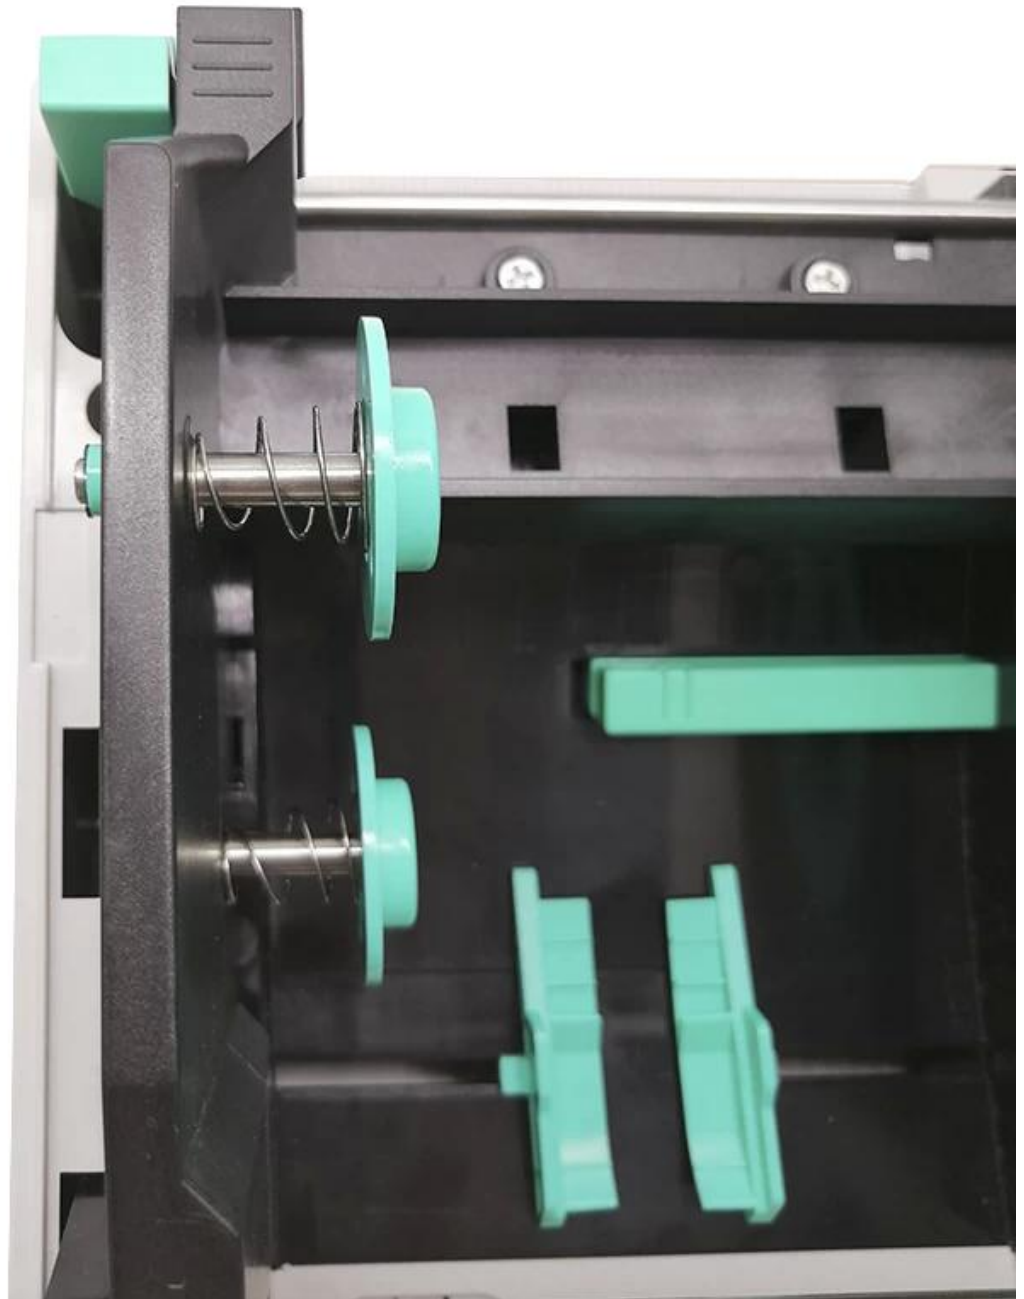

### Kenmerken:

Ontwerp met dubbele motor en zijkleppen.

200 mm / s (8 " / s) afdruksnelheid, dagelijkse taak efficiënter maken;

300 m lintcapaciteit, tot 214 mm (8,4 ") OD labelcapaciteitontwerp;

8 MB Flash en 8 MB SRAM-geheugen

### Gedetailleerde specificaties:

Resolutie	8 punten / mm (203 dpi)
Afdrukken methode	Thermische overdracht / Direct thermisch
Max. Afdruksnelheid	200 mm (8 ") / s

Max. Printbreedte	104 mm (4,09 ")
Max. Printlengte	1778 mm (70 ")
Mediatype	Continu, tussenruimte, zwarte markering, waaierplooi en geperforeerd gat
Media breedte	25,4 ~ 115 mm
Media dikte	0,06 ~ 0,25 mm
Label lengte	10 ~ 1778 mm
Capaciteit van labelrol	127 mm (5 ") OD (buitenhouder)
omheining	ABS-kunststof
Fysieke dimensie	246 mm [L] × 223 mm [B] × 204 mm [H]
Gewicht	2.47kg
bewerker	32-bit RISC CPU
Geheugen	8 MB flash-geheugen, 8 MB SDRAM, Mro SD-kaartlezer voor uitbreiding van het flash-geheugen, tot 4 GB
Interface	Standaard: USB 2.0 / TF-kaart;
	Optioneel: RS-232 / Ethernet / WIFI / Bluetooth
Barcode	1D streepjescode Code 39, Code 93, Code 128UCC, Code 128 subsets A, B, C,
	Codabar, Interleaved 2 of 5, EAN-8, EAN-13, EAN-128, UPC-A, UPC-E, EAN en
	UPC 2 (5) cijfers add-on, MSI, PLESSEY, POS TNET, China POS T, GS1 DataBar, Code 11
	2D-streepjescode PDF-417, Maxicode, DataMatrix, QR-code, Aztec
Fabrieksopties	①RS-232 (2400-115200 bps) lu Bluetooth ③ WiFi ④ Realtime klok
	⑤ Ethernet ⑥ LCD / LED (moet er een kiezen)
Veiligheidsnorm	FCC, CE, CB, CCC
Omgevingstoestand	Bedrijfstoestand: -10 ~ 50 ° C (14 ~ 122 °F), 10 ~ 90% niet-condenserend
	Opslagconditie: -40 ~ 60 ° C (-40 ~ 140 °F), 10 ~ 90% niet-condenserend