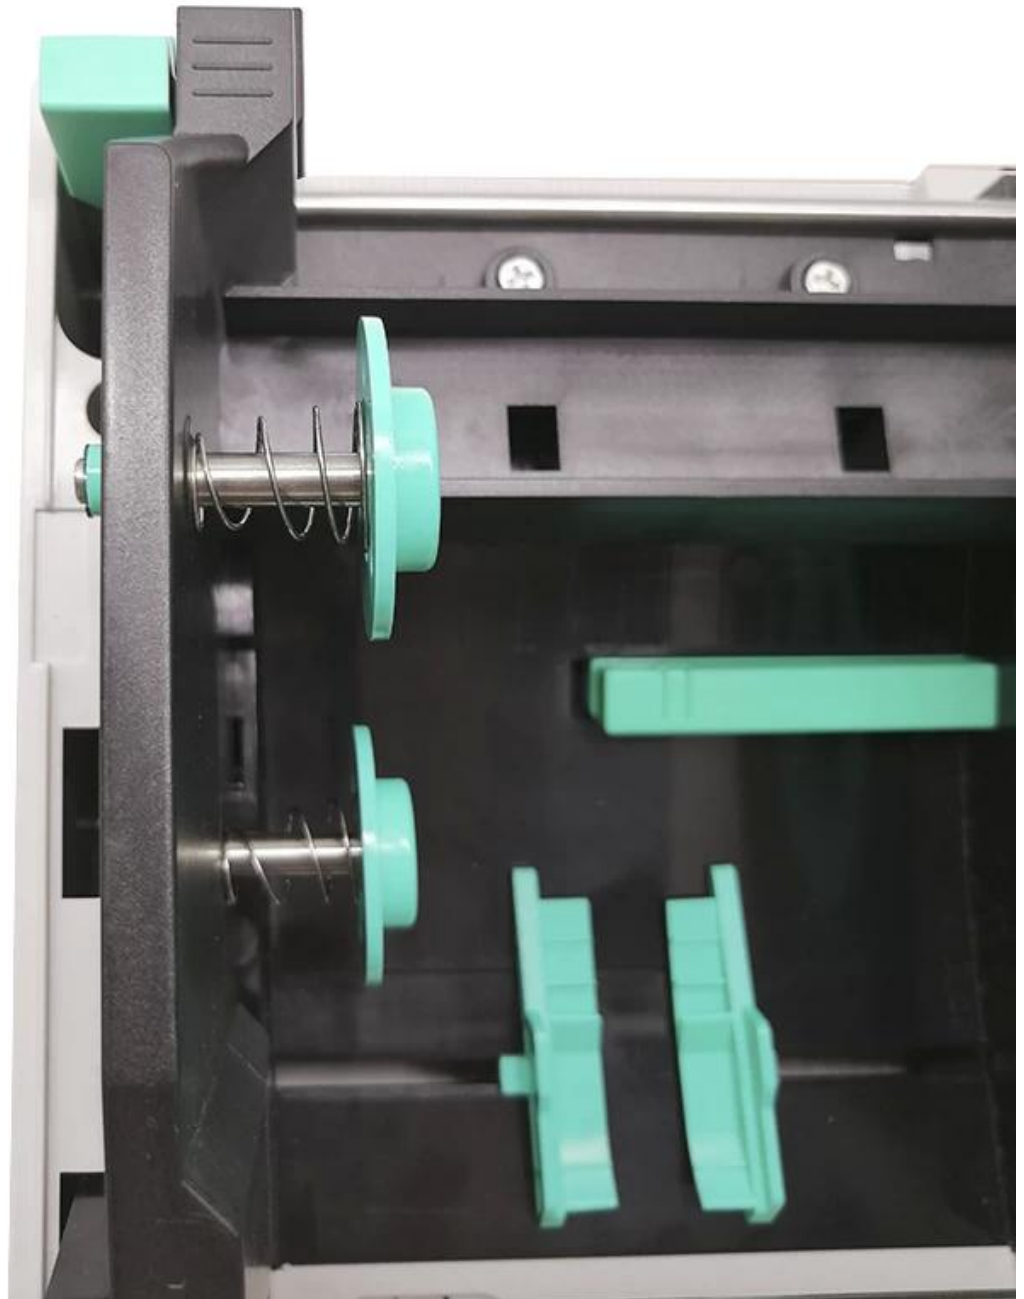

### Kenmerken:

Ontwerp met dubbele motor en zijklemmen.

200 mm / s (8 " / s) afdruksnelheid, dagelijkse taak efficiënter maken;

300 m lintcapaciteit, tot 214 mm (8,4 ") OD labelcapaciteitontwerp;

8 MB Flash en 8 MB SRAM-geheugen

### Gedetailleerde specificaties:

Resolutie	8 punten / mm (203 dpi)
Afdrukken methode	Thermische overdracht / Direct thermisch
Max. Afdruksnelheid	200 mm (8 ") / s

Max. Printbreedte	104 mm (4,09 ")
Max. Printlengte	1778 mm (70 ")
Mediatype	Continu, tussenruimte, zwarte markering, waaierplooi en geperforeerd gat
Media breedte	25,4 ~ 115 mm
Media dikte	0,06 ~ 0,25 mm
Label lengte	10 ~ 1778 mm
Capaciteit van labelrol	127 mm (5 ") OD (buitenhouder)
omheining	ABS-kunststof
Fysieke dimensie	246 mm [L] × 223 mm [B] × 204 mm [H]
Gewicht	2.47kg
bewerker	32-bit RISC CPU
Geheugen	8 MB flash-geheugen, 8 MB SDRAM, Mro SD-kaartlezer voor uitbreiding van het flash-geheugen, tot 4 GB
Interface	Standaard: USB 2.0 / TF-kaart;
	Optioneel: RS-232 / Ethernet / WIFI / Bluetooth
Barcode	1D streepjescode Code 39, Code 93, Code 128UCC, Code 128 subsets A, B, C,
	Codabar, Interleaved 2 of 5, EAN-8, EAN-13, EAN-128, UPC-A, UPC-E, EAN en
	UPC 2 (5) cijfers add-on, MSI, PLESSEY, POS TNET, China POS T, GS1 DataBar, Code 11
	2D-streepjescode PDF-417, Maxicode, DataMatrix, QR-code, Aztec
Fabrieksopties	①RS-232 (2400-115200 bps) lu Bluetooth ③ WiFi ④ Realtime klok
	⑤ Ethernet ⑥ LCD / LED (moet er een kiezen)
Veiligheidsnorm	FCC, CE, CB, CCC
Omgevingstoestand	Bedrijfstoestand: -10 ~ 50 ° C (14 ~ 122 °F), 10 ~ 90% niet-condenserend
	Opslagconditie: -40 ~ 60 ° C (-40 ~ 140 °F), 10 ~ 90% niet-condenserend