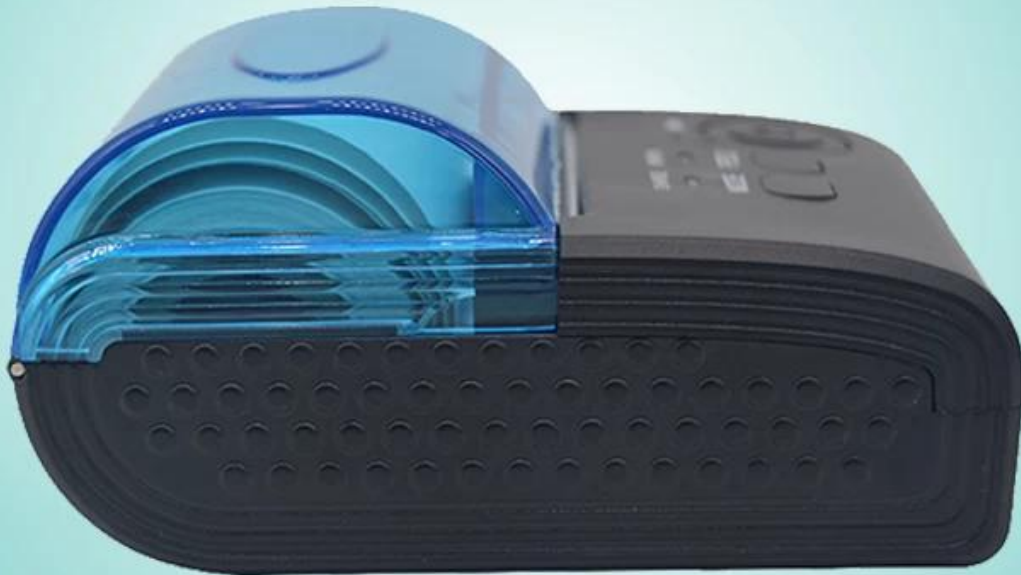

OVER ONS:

OCOM is een toonaangevende leverancier van one-stop POS- en auto-ID-gerelateerde producten die is gekwalificeerd door het bedrijf Global Fortune 500. We hebben Top 1 niveau Trade Assurance-garantie.

De productenportfolio van OCOM omvat thermische printer, barcodeprinter, DOT-matrixprinter, barcodescanner, gegevensverzamelaar, POS-machine en andere producten van POS-randapparatuur, die veel worden gebruikt voor de detailhandel, restaurant, bank, loterij, transport, logistiek en andere toepassingen . We hebben ISO, CE, FCC, BIS en andere vereiste certificeringen.