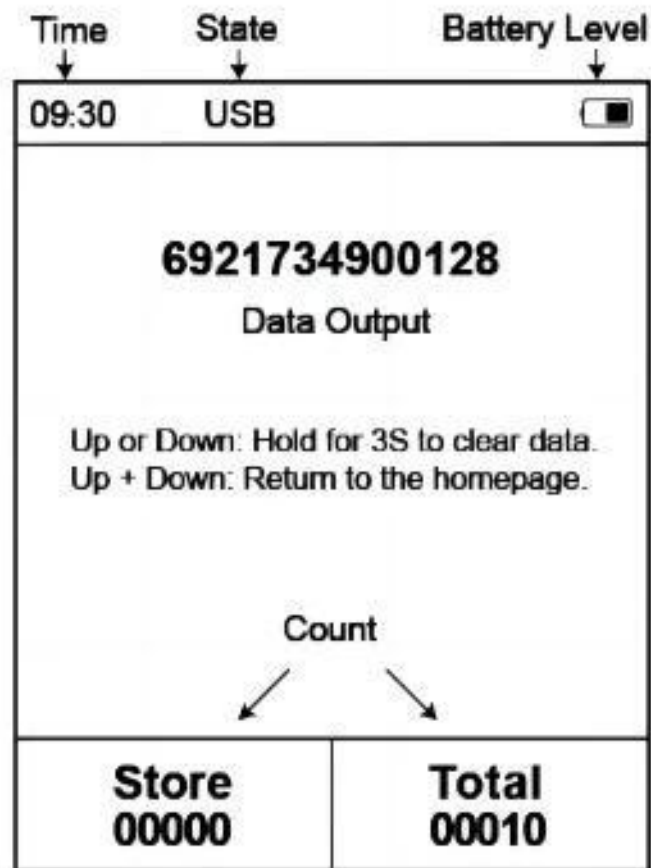

LED-display en sleutelfunctie

Tijd: huidige tijd weergeven (computertijd moet worden gesynchroniseerd)

Status: Toont de huidige verbindingstatus

Batterijniveau: geef de huidige batterij weer

Gegevensuitvoer: geef de gescande streepjescode-informatie weer

Opslaan: Toont het totale aantal opgeslagen gegevens

Totaal: Toont het totale aantal momenteel gescande gegevens

OMHOOG: Blader omhoog op de pagina Instellingen

Bevestigen: Bevestigingstoets, ga naar de pagina Instellingen of selecteer de functie-opties om te bevestigen

Omlaag: Blader omlaag op de pagina Instellingen

OmhoogOmlaag: tegelijkertijd indrukken om terug te keren naar het hoofdscherm

Omhoog of Omlaag: Druk lang op de omhoog- of omlaag-toets voor 3S om de bevestiging voor het wissen van de telling in te voeren