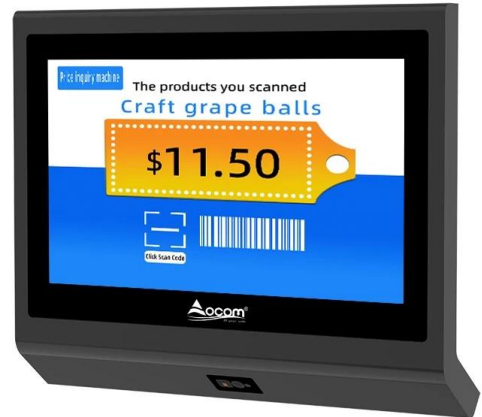

11,6-inch Windows/Android-systeemprijscontrole met 2D-barcodeScanner

(OCPC-003-W/A)

Functies:

Machinelichaam van metaal;

Ingebouwde 2D-scanner;

Ingebouwde Spreker;

POE-interface voor optie met Android OS;

Ondersteuning van Windows en Android voor optie;

Ondersteuning van dubbele frequentie 2.4G en 5G WIFI.

Specificatie

Model	OCPC-003W	OCPC-003A
Naam	11,6-inch prijschecker	
Materiaal behuizing	Metalen behuizing	
Weergave		
Grootte hoofdscherm	11,6-inch touchscreen-monitor	

11.6 Inch Touch Screen POS Machine
Model: OCPC-103
Configuration: PCH00-018 Ref:0100 800-0pin
Power Input: DC 12V 5A
OCPC-103041760328
CE
Made in China

Barcode and shipping information label.

Model:
CARTON 32" 16:9
16.1" 16:9
16.1" 16:9
16.1" 16:9