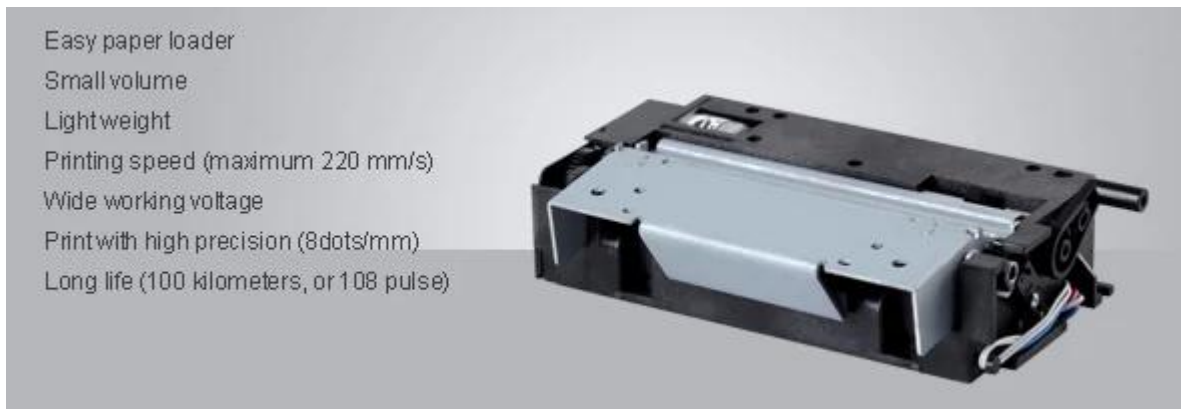

Lange levensduur van de printer, uitstekend moederbord, ultra duurzame grote versnelling, ondersteuning van Linux / Windows 7 systeemstuurprogramma, diverse internationale talen.