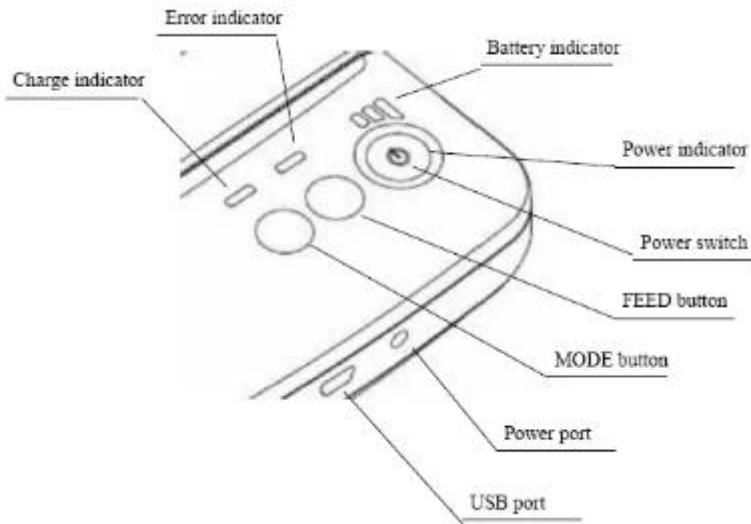

## Omschrijving:

Mini Bluetooth-printer is een draagbare thermische printer die USB, RS-232 Seriële en Bluetooth-communicatie-interface combineert, De printer kan worden gevoed door auto-oplader en oplaadbare batterij (afhankelijk van specifieke modellen). Deze speciale karakters maken het met succes toegepast op een verscheidenheid aan instrumenten, printen met de handheld data.