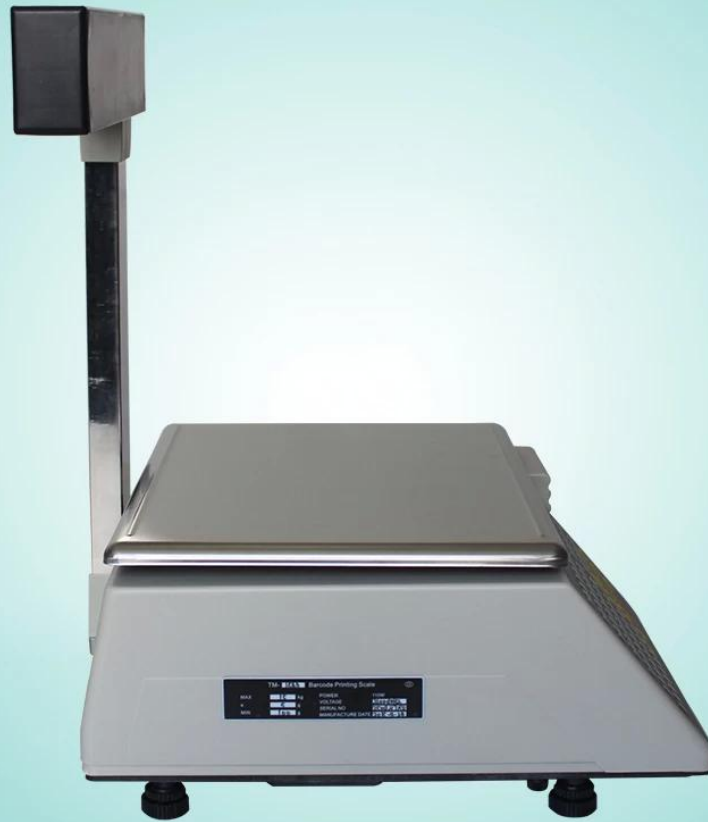

TM-AA-5D

www.ocominc.com