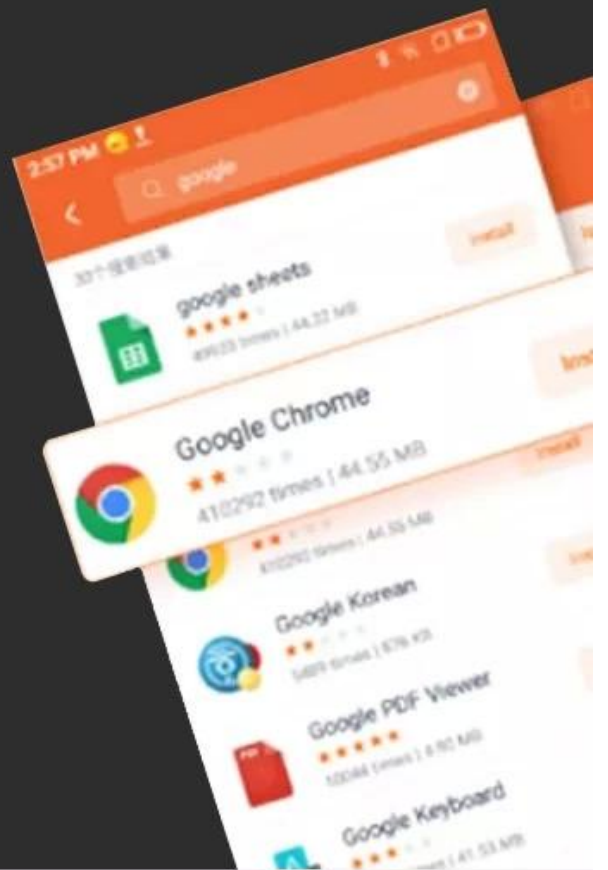

Support Download APP from Google Play Store

High Quality and Performance, Your reliable POS