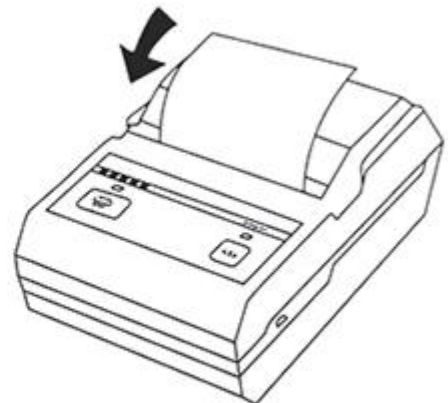

2-calowa bezprzewodowa przenośna drukarka etykiet bluetooth z kodem kreskowym
(Model Number: OCPP - M11)

Funkcje:

Mini rozmiar odpowiedni do przenośnej aplikacji;
Udostępniaj aplikację na Androida bardziej odpowiednią dla użytkowników końcowych;
Kompatybilny z oprogramowaniem bartender
Czujnik interwałowej etykiety etykiet
Może zmienić nazwę drukarki, hasło, prędkość transmisji online;
Magazyn papieru o średnicy 40 mm;
Ładowanie szerokości papieru można regulować
Jedna drukarka może połączyć się z maksymalnie 8 inteligentnymi urządzeniami
(7 urządzeń z Androidem, jedno urządzenie Apple), wiza niebieska (opcjonalnie);
18650 Bateria łatwa do wymiany
Prędkość drukowania 90 mm / s;
Kompatybilny z TSPL;

Specyfikacja:

Metoda drukowania	Drukowanie linii termicznej
Polecenia drukowania	Polecenie TSPL
Efektywna szerokość wydruku	Max = 48 mm
Szybkość drukowania	Do 90 mm / s
Rozkład	8 punktów / mm (203dpi)
Wymiary papieru	58,0 ± 0,1 mm x średnica 40,0 mm
Grubość papieru	0,06 do 0,12 mm
Zestaw znaków	Alfanumeryczny / chiński
Berło	USB i Bluetooth
Lampa błyskowa	256 KB
Zasilacz	9 V DC / 2A
Moc baterii	2 sztuki 3.7V 1300mAh18650 Seria baterii podłączona do 7,4V
Inne funkcje	Wykrywanie papieru, ręczne wyłączenie
Warunki pracy	Temperatura: -10 ~ 50 degC, wilgotność: 10% ~ 90%
Warunki przechowywania	Temperatura: -20 ~ 70 degC, wilgotność: 5% ~ 95%
Nazwa urządzenia	Może być spersonalizowany, literowy i cyfrowy dla opcji, przy maks. 30 znakach ASCII.
Hasło	Wprowadź domyślny kod parowania "1234", który może zostać spersonalizowany lub zmieniony przez samego klienta. Przy max 6 cyfrach.

Kino:

OCPP-M11

OCPP-M11

▶ Product Details

Button

- 1. Power Key
- 2. Feeding Key

LED

- 3. Power Light
- 4. Alarm Light

Port

- 5. Mini USB Port
- 6. Hook

Other

▶ Instructions

Step one
Open the cover according
arrow direction

Step two
Load roll paper according
arrow direction

Step three
Close the cover

▶ Application scenario