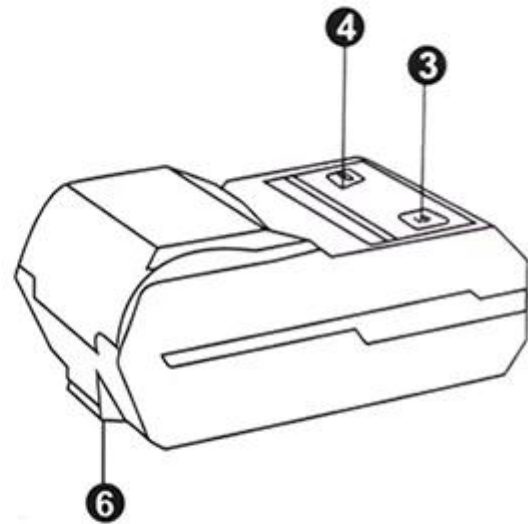

Specyfikacja:

Metoda drukowania	Drukowanie linii termicznej
Polecenia drukowania	Polecenie TSPL
Efektywna szerokość wydruku	Max = 48 mm
Szybkość drukowania	Do 90 mm / s
Rozkład	8 punktów / mm (203dpi)
Wymiary papieru	58,0 ± 0,1 mm x średnica 40,0 mm
Grubość papieru	0,06 do 0,12 mm
Zestaw znaków	Alfanumeryczny / chiński
Berło	USB i Bluetooth
Lampa błyskowa	256 KB
Zasilacz	9 V DC / 2A
Moc baterii	2 sztuki 3.7V 1300mAh18650 Seria baterii podłączona do 7,4V
Inne funkcje	Wykrywanie papieru, ręczne wyłączenie
Warunki pracy	Temperatura: -10 ~ 50 degC, wilgotność: 10% ~ 90%
Warunki przechowywania	Temperatura: -20 ~ 70 degC, wilgotność: 5% ~ 95%
Nazwa urządzenia	Może być spersonalizowany, literowy i cyfrowy dla opcji, przy maks. 30 znakach ASCII.
Hasło	Wprowadź domyślny kod parowania "1234", który może zostać spersonalizowany lub zmieniony przez samego klienta. Przy max 6 cyfrach.

Kino:

OCPP-M11

OCPP-M11

▶ Product Details

Button

- 1. Power Key
- 2. Feeding Key

LED

- 3. Power Light
- 4. Alarm Light