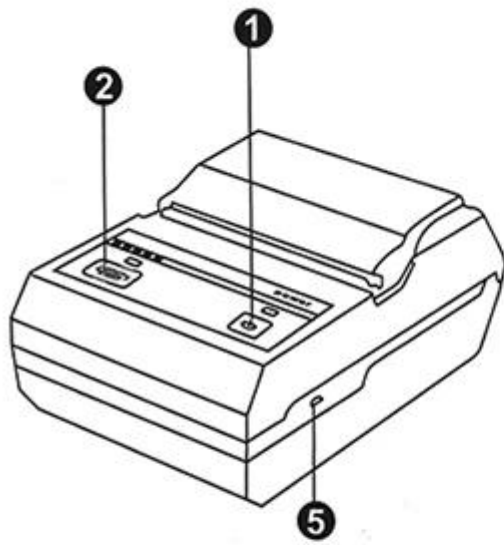

Specyfikacja:

Metoda drukowania	Drukowanie linii termicznej
Polecenia drukowania	Polecenie TSPL
Efektywna szerokość wydruku	Max = 48 mm
Szybkość drukowania	Do 90 mm / s
Rozkład	8 punktów / mm (203dpi)
Wymiary papieru	58,0 ± 0,1 mm x średnica 40,0 mm
Grubość papieru	0,06 do 0,12 mm
Zestaw znaków	Alfanumeryczny / chiński
Berło	USB i Bluetooth
Lampa błyskowa	256 KB
Zasilacz	9 V DC / 2A
Moc baterii	2 sztuki 3.7V 1300mAh18650 Seria baterii podłączona do 7,4V
Inne funkcje	Wykrywanie papieru, ręczne wyłączenie
Warunki pracy	Temperatura: -10 ~ 50 degC, wilgotność: 10% ~ 90%
Warunki przechowywania	Temperatura: -20 ~ 70 degC, wilgotność: 5% ~ 95%
Nazwa urządzenia	Może być spersonalizowany, literowy i cyfrowy dla opcji, przy maks. 30 znakach ASCII.
Hasło	Wprowadź domyślny kod parowania "1234", który może zostać spersonalizowany lub zmieniony przez samego klienta. Przy max 6 cyfrach.

Kino:

OCPP-M11

OCPP-M11

▶ Product Details

Button

- 1. Power Key
- 2. Feeding Key

LED

- 3. Power Light
- 4. Alarm Light