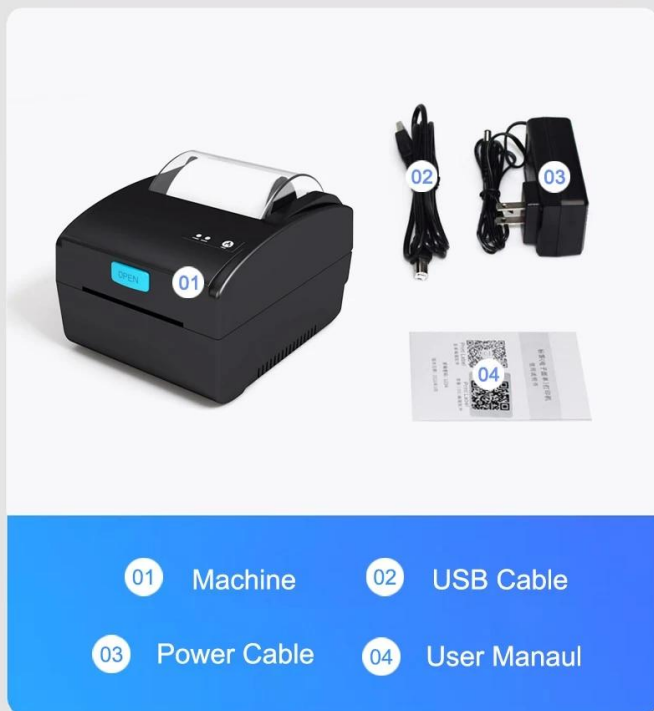

Packaging accessories

SMART PRINTING

Beautiful packaging, original accessories

01 Machine

02 USB Cable

03 Power Cable

04 User Manual