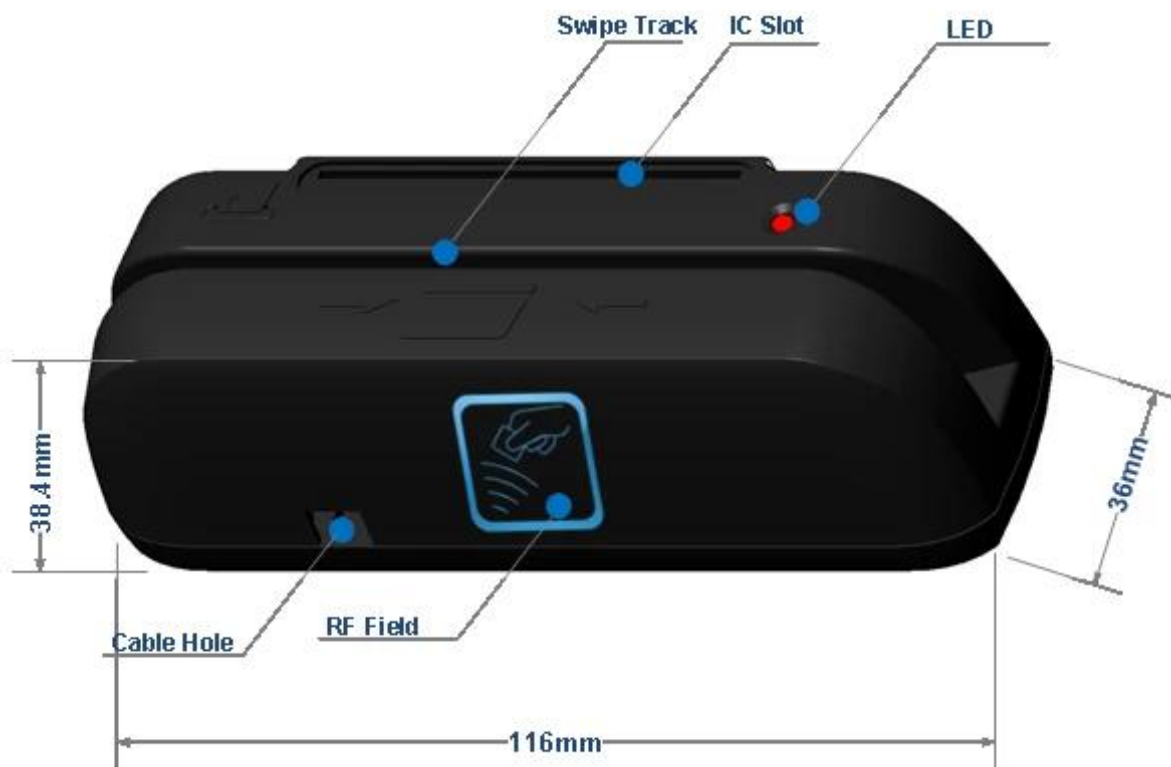

Espeçura do cartão	Cerca de 0.75mm
Insira o cartão IC atual	20mA
Operar cartão IC	50mA
Corrente de trabalho	25mA
Tipo de carta	AT24C01A / 24C02 / 24C04 / 24C08 / 24C16 / AT24C64, SLE4432 / 4442, SLE4418 / 4428, ISSI 24C01A / 16, ISO7816- (1-4) (T = 1, T = 0)
Tarja magnética	
Tipo de carta	ISO 7811, AMMVA, CADMV e outro formato
Velocidade de furto	3 ~ 60 polegadas / segundo
Vida operacional	> 600.000
Faixa pos ition	Todos os 3-track
Espeçura do cartão	0,76 ~ 1,2 mm
Corrente de trabalho	7mA
RFID (função opcional)	
Tipo de carta	13,56 MHz ISO / IEC14443A / B
Vida operacional	> 600.000
Distância de detecção	1-4cm