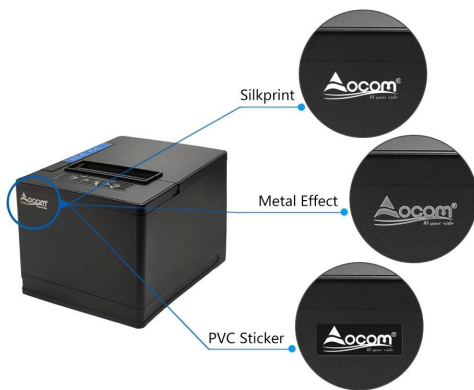

Impressora térmica de recibos 80MM com cortador automático (Modelo: OCPP-ANOS 80)

Características:

- Design compacto, aparência elegante, papel fácil de carregar;
- Suporta impressão de código de barras multi 1D e código QR;
- Suporta função de monitoramento de status da impressora;
- Suporte à função de impressão de tickets de fila;
- Suporta diferentes combinações de Interface;
- Impressão de alta velocidade e baixo ruído de até 300 mm/s;
- Separador de papel ajustável de 48 ou 80 mm como opção;
- Cabeça de impressora de longa duração de 150 km;
- Suporte para montagem na parede.

Desktop + Wall Mounted

Support printer status monitoring and printing queuing ticket function

OEM/ODM

FAMOUS PARTNER BRANDS

[Click here](#)

Customized Your LOGO

Customized Your Packaging

Support Customer's Idea To Do The Design