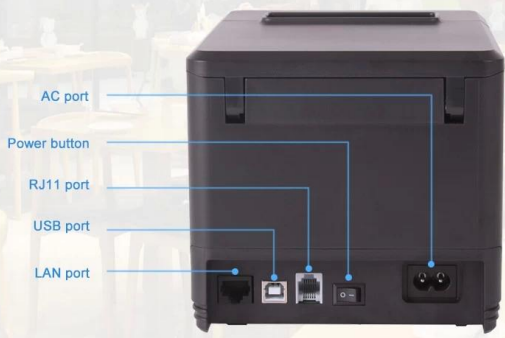

80MM Thermal Printer with Auto Cutter

OCPP-80T

	Windows	LINUX	
	Android	IOS	

Direct Thermal Printing

Without the printing ink and ribbon etc traditional consumables,
Low material cost

Packaging accessories

SMART PRINTING

Beautiful packaging, original accessories

- 01 Machine
- 02 Thermal Paper
- 03 Paper Roller
- 04 Power Cable
- 05 USB Cable
- 06 User Manual

Easy Paper Loading

One button operation, abandon the traditional paper loading structure, and directly put the paper in, easy to operate