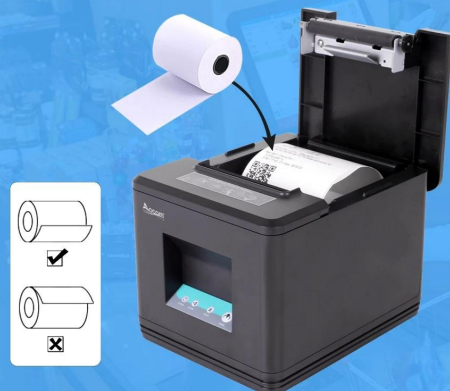

OCPP-80T win 10 opoS Motorista 80mm android impressora térmica OCOM impressora de recibos pos para caixa registradora

□Nº do modelo: OCPP-80T□

Características:

Svocêporta código de barras mvocêLti 1D e QR impressão de código.

Condição de trabalho	0°C~45°C, 10%~80%UR
Condição de armazenamento	-10°C-60°C,10%~90%UR
Acessórios	Cabo de dados, adaptador de energia, código de energia, rolo de papel, CD, manual, (padrão) Separador de papel (opção)
Dimensões	1 80 (P)x14 2 (L)x13 6 (Hum)
Peso líquido	1,14kg
Peso bruto	1. 8 kg
Driver	Windows XP/Vista/Win7/Win8/Win10/Win 2000/Win CE/OPOS/JPOS
SDK	Android, IOS

	Windows	LINUX	
	Android	IOS	

Direct Thermal Printing

Without the printing ink and ribbon etc traditional consumables,
Low material cost

Packaging accessories

SMART PRINTING

Beautiful packaging, original accessories

- 01 Machine
- 02 Thermal Paper
- 03 Paper Roller
- 04 Power Cable
- 05 USB Cable
- 06 User Manaul

Easy Paper Loading

One button operation, abandon the traditional paper loading structure, and directly put the paper in, easy to operate