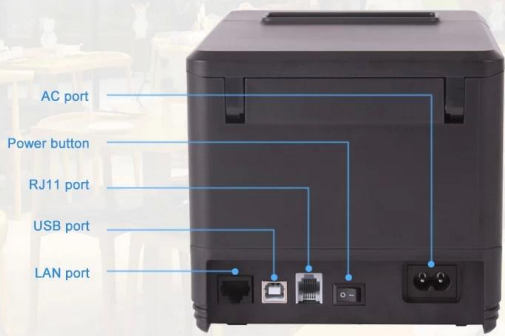

80MM Thermal Printer with Auto Cutter

OCPP-80T

	Windows	LINUX	
	Android	IOS	

Direct Thermal Printing

Without the printing ink and ribbon etc traditional consumables,
Low material cost

Packaging accessories

SMART PRINTING

Beautiful packaging, original accessories

- 01 Machine
- 02 Thermal Paper
- 03 Paper Roller
- 04 Power Cable
- 05 USB Cable
- 06 User Manaul

Easy Paper Loading

One button operation, abandon the traditional paper loading structure, and directly put the paper in, easy to operate