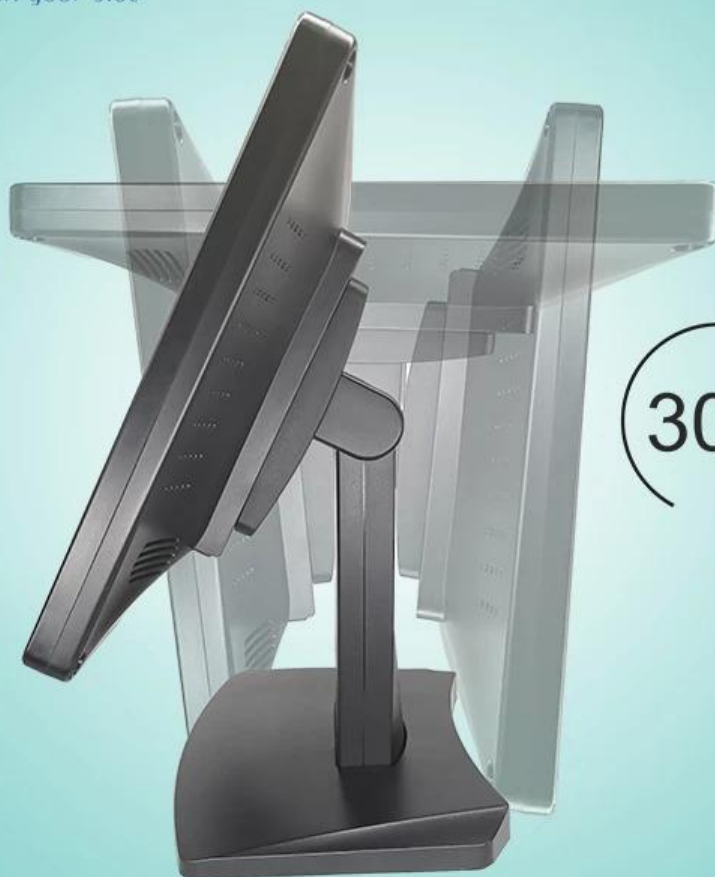

TM-1106

300°