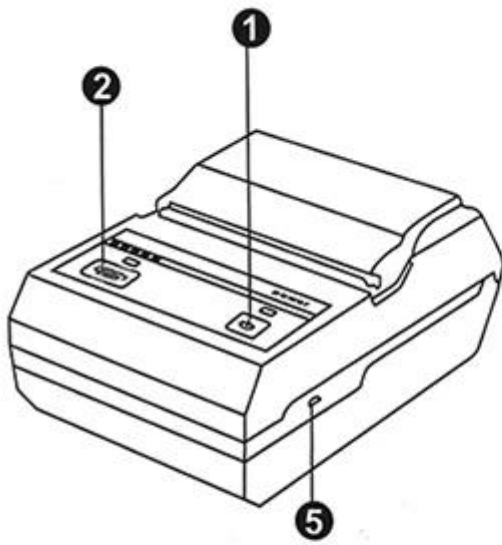

▶ Product Details

Button

1. Power Key
2. Feeding Key

LED

3. Power Light
4. Alarm Light

Port

5. Mini USB Port
6. Hook

Other