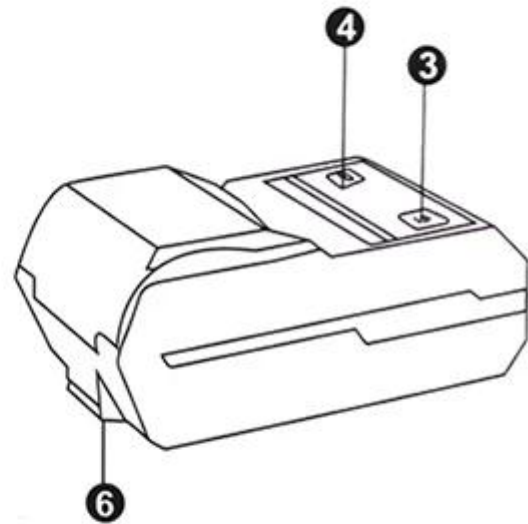

▶ Product Details

Button

1. Power Key
2. Feeding Key

LED

3. Power Light
4. Alarm Light

Port

5. Mini USB Port
6. Hook

Other