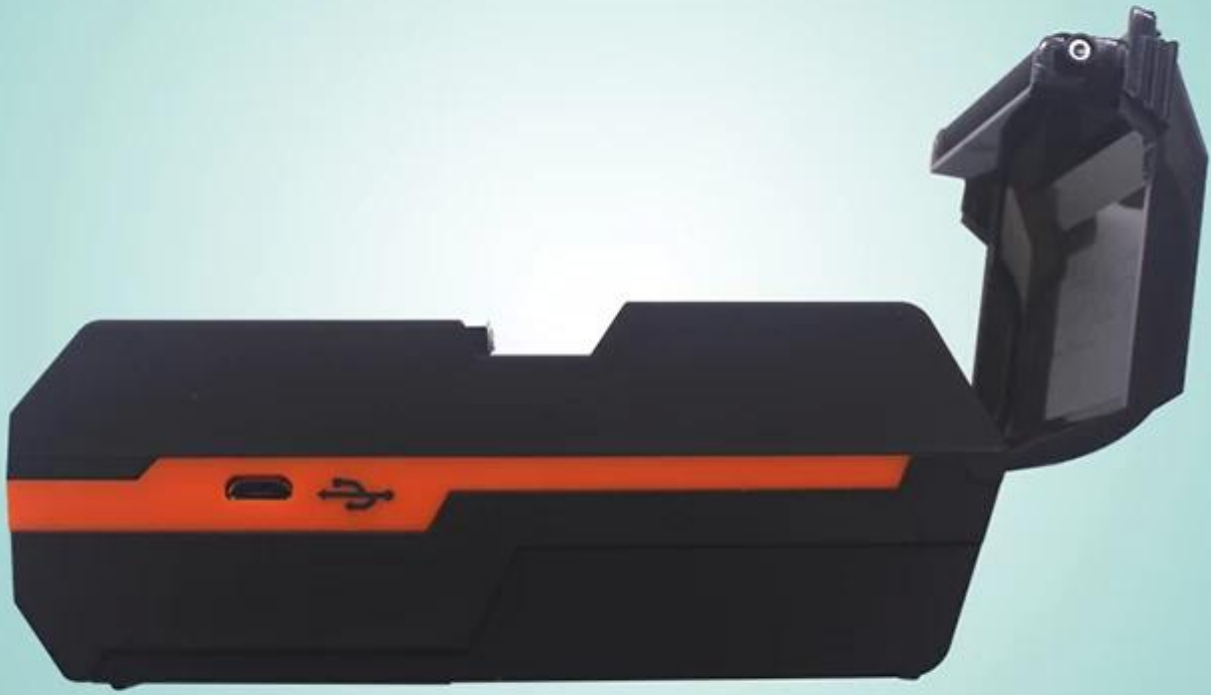

2-дюймовый принтер этикеток штрих-кода Портативный термопринтер Bluetooth 58
мм Принтер этикеток
(Модель Number: OCPP - M11)

Наш принтер:

Мини размер подходит для портативного применения;
Предоставить Android-приложение более подходящим пользователям;
Совместим с программным обеспечением bartender;
Поддержка интервала метки датчика;
Можно изменить имя принтера, пароль, скорость передачи данных в сети;
Склад бумаги диаметром 40 мм;
Ширина загрузки бумаги можно регулировать;
Один принтер может быть подключен до 8 интеллектуальных устройств
(7 Android, одно устройство Apple) виза синий зуб (опционально);
18650 Аккумулятор легко заменить;
Скорость 90мм / секпринт;
Совместимость с TSPL;

► **Picture Show**

OCPP-M11

OCPP-M11

OCPP-M11

OCPP-M11

OCPP-M11

OCPP-M11

OCPP-M11

OCPP-M11

OCPP-M11

▶ Product Details

Button

- 1. Power Key
- 2. Feeding Key

LED

- 3. Power Light
- 4. Alarm Light

Port