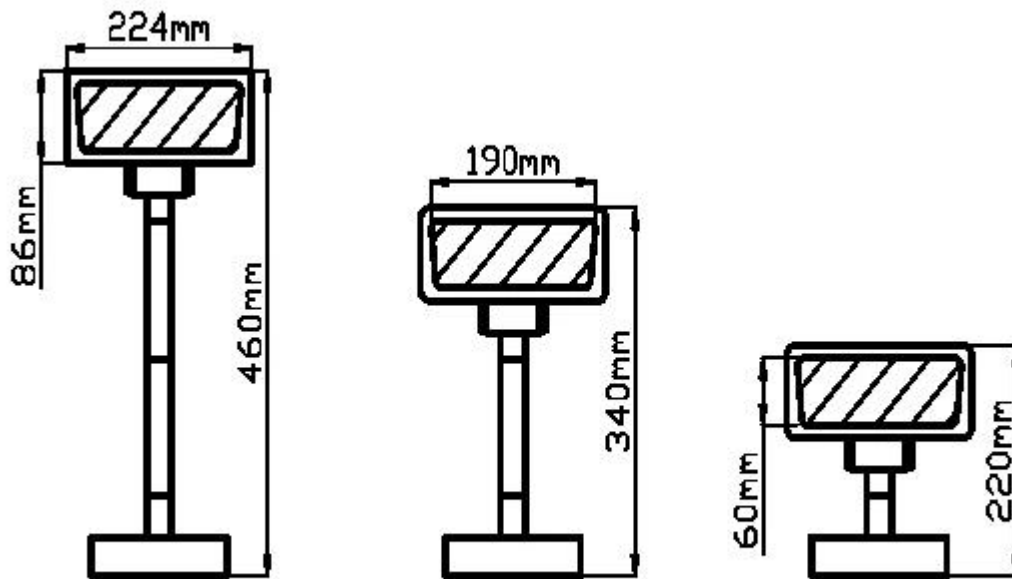

Рабочая температура:	-40 ~ 50 A18
Температура хранения;	-60 ~ 80 A19
Рабочая влажность:	30 ~ 85%
Влажность хранения:	30 ~ 90%
Набор команд	
Принимая международную стандартную общую команду ESC / POS, ее можно использовать в DOS или Windows System Environment.	
С функцией открытия денежного ящика. Все направления регулируются.